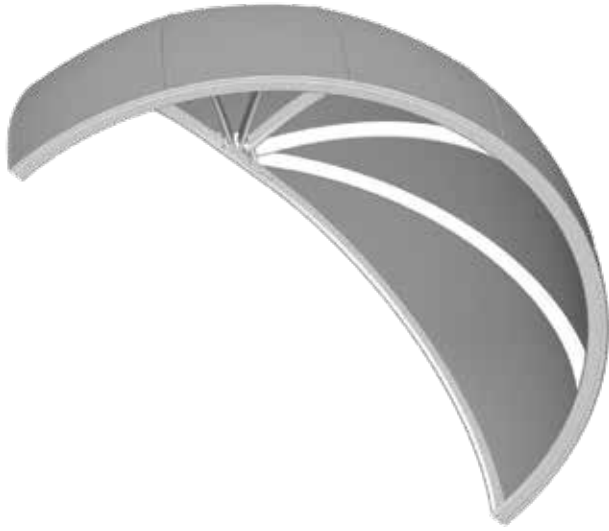

VOGUE

Tenda con struttura fissa che permette di coprire finestre e porte di forma circolare. La forma arrotondata, il design armonioso, le conferiscono grande personalità.

Se non diversamente specificato nell'ordine la "cappottina" avrà le seguenti caratteristiche:

- armatura di colore ral 9010;
- cucitura SunStop (TENARA o SALDATO a richiesta senza maggiorazione);
- montaggio a parete.

Al momento dell'ordine chiedere sempre l'eventuale l'incidenza dei costi di trasporto.