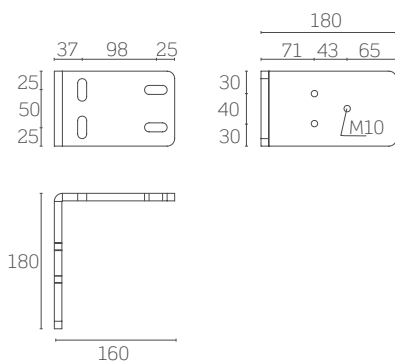

CARAIBI SMART

Tenda con cassonetto a chiusura integrale con bracci di estensione in alluminio con catena triplex in acciaio inox. Possibilità di regolazione micrometrica dell'inclinazione dei singoli bracci al momento dell'installazione. Movimentazione bracci su bronzine autolubrificanti.

Certificazione: (EN 13561)

Resistenza al vento:

Largh. da 245 a 475* - Classe 2

*NB: con larghezza 475 le sporgenze 225 e 250 hanno una resistenza al vento di Classe 1.

Largh. 500 - Classe 1

Sporgenza massima: 2,5 m

Sporgenza	Larghezza minima realizzabile
150	183
175	205
200	233
225	255
250	279

Tutta la viteria e bulloneria è in acciaio inox o in acciaio con trattamento GEOMET® 321. Se non diversamente specificato nell'ordine la tenda avrà le seguenti caratteristiche:

- comando a destra (vista frontale esterna);
- armatura di colore ral 9010;
- cucitura SunStop (TENARA o SALDATO a richiesta senza maggiorazione);
- disegno del volant 02 (h 25 cm);

I tessuti acrilici impermeabili sono saldati di serie. Si precisa che le tende da sole anche se confezionate con tessuti acrilici impermeabili o pvc sono state progettate e strutturate solo come protezione solare.

La dimensione in larghezza è sempre esterna piastre laterali. Possono essere richieste eventuali altezze differenti del volant, purché siano multipli di 5 cm.

Qualora sia richiesto un volant di colore diverso da quello del tessuto, sarà addebitato il costo di una mantovana aggiuntiva.

Le tende sono normalmente progettate per un' inclinazione minima di 25-30°. Con pendenze inferiori, quindi con tende montate quasi in orizzontale, si potrebbe avere una scarsa tensione del telo nella parte centrale dovuta al peso stesso del tessuto.

| Vista laterale e inclinazioni

Attacco a parete

Inclinazione: min 0° / max 70°