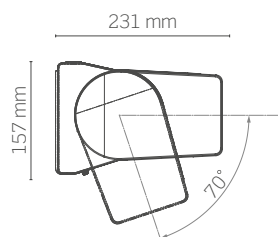

| Vista laterale e inclinazioni