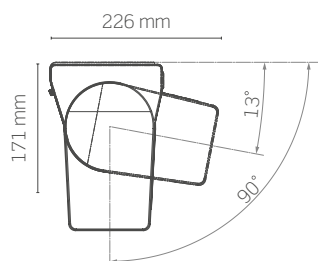

Attacco a parete

Inclinazione: min 0° / max 70°

È possibile ottenere un'inclinazione max di 90° mediante l'utilizzo della staffa a L.