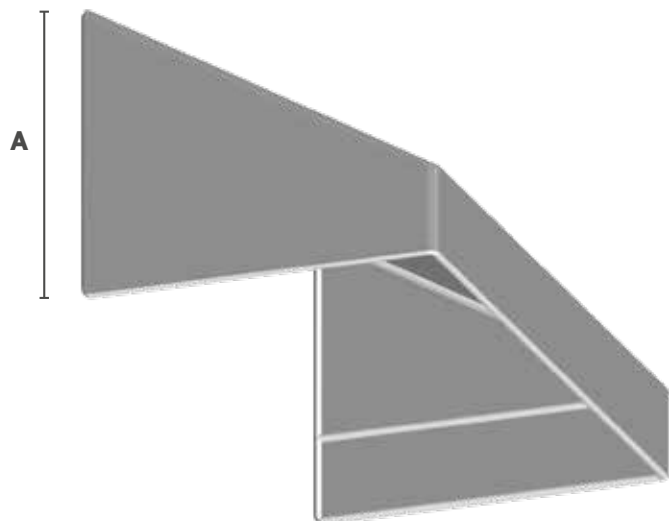

BETA 1002

Tenda con struttura fissa che permette di coprire finestre e porte di forma circolare. La forma arrotondata, il design armonioso, le conferiscono grande personalità.

Colorazione

DI SERIE

BIANCO
9010

NERO
9011

NB: su altri colori, se non diversamente richiesto, verranno abbinati accessori neri

Se non diversamente specificato nell'ordine la "cappottina" avrà le seguenti caratteristiche:

- armatura di colore ral 9010;
- cucitura SunStop (TENARA o SALDATO a richiesta senza maggiorazione);