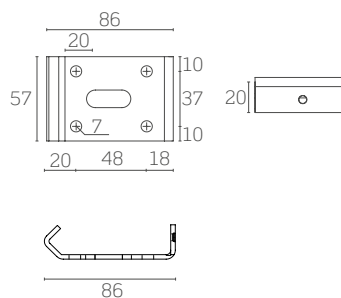

Staffe a soffitto

Profilo terminale