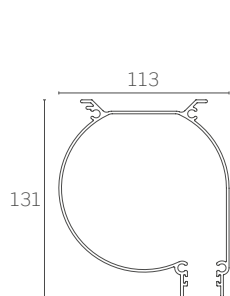

Componenti

Cassonetto Round