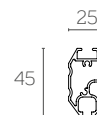

## Componenti

Cassonetto Round

Staffe a soffitto

Profilo terminale