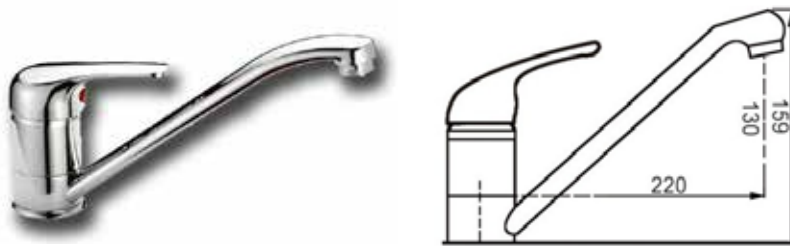

SINK - LAVANDINO

APELL CIVIIBC

Tubs: 1

Material: steel

Drip tray: No

Dimensions (mm): 200 x \varnothing 435

\varnothing Drain: 3.5"

Cut-out: 450mm

Depth: 200

Installation: Built-in 8 mm

Finish: Brushed - Scratchproof

Vasche: 1

Materiale: acciaio

Gocciolatoio: No

Dimensioni (mm): 200 x \varnothing 435

\varnothing Scarico: 3,5"

Foro incasso: 450mm

Profondità: 200

Installazione: Incasso 8 mm

Finitura: Spazzolato - Antigraffio

MIXER - MISCELATORE

CROLLA 1170CR

Single lever mixer

For sink \varnothing 50 mm

Dimensions (mm): 225x159x50

Finish: chrome

Miscelatore monocomando

Per lavello \varnothing 50 mm

Dimensioni (mm): 225x159x50

Finitura: cromo

DISH DRAINER - SCOLA PIATTI

BRABANTIA 117268