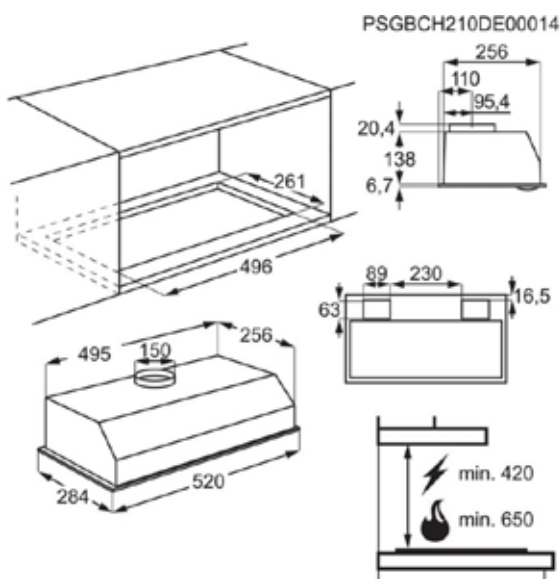

HOME APPLIANCES

DATA SHEET

SCHEDA TECNICA ELETTRODOMESTICI

HOOD - CAPPA

ELECTROLUX LFG235S

Colour: Grey
Dimensions (mm): 145x520x284
Net weight (kg): 4.3
Gross weight (kg): 5.1
 Washable metal filters
 2 LED lights, total consumption 8 W
Filters: 2
Energy class: C
 Installable in filter mode
 Installable in suction mode
 1 motor(s) 90 W
 3-speed motor control

Colore: Grigio
Dimensioni (mm): 145x520x284
Peso netto (kg): 4.3
Peso lordo (kg): 5.1
 Filtri in metallo lavabili
 2 luci LED, consumo totale 8 W
Filtri: 2
Classe energetica: C
 Installabile in modalità filtrante
 Installabile in modalità aspirante
 1 motore/i da 90 W
 Regolazione motore a 3 velocità

HOB - PIANO COTTURA

CANDY INCASSO CID 30/G3

Colour: Black
Knob colour: Satin Nickel
Hob material: Glass ceramic
Dimensions (mm): 288x520x55
Gross weight (kg): 6
Net weight (kg): 5
Hob type: Induction
Cooking zones: 2
Voltage (V): 230
Electronic timer: Yes
Controls: Touch controls
Power of 1st element (W): 1500 W
Power of 2nd element (W): 2000 W

Colore: Nero
Colore manopola: Nickel
Satinato Materiale del piano: Vetroceramica
Dimensioni (mm): 288x520x55
Peso lordo (kg): 6
Peso netto (kg): 5
Tipo di piano cottura: Induzione
Zone cottura: 2
Tensione (V): 230
Timer elettronico: Sì
Comandi: Controlli touch
Potenza del 1° elemento (W): 1500 W
Potenza del 2° elemento (W): 2000 W