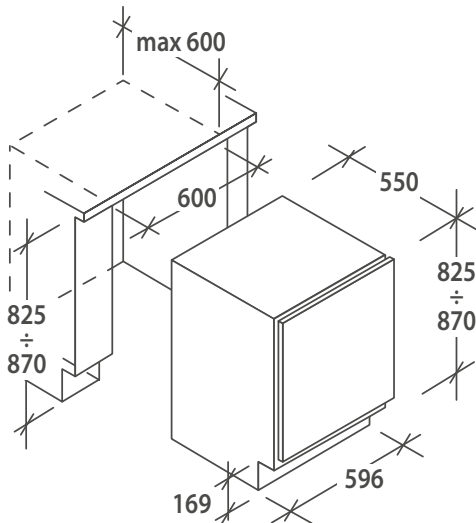

SINGLE DOOR FRIDGE - FRIGORIFERO MONOPORTA

CANDY INCASSO CRU 164 NE/N

Colour: White
Dimensions (mm): 826x596x556
Gross weight (kg): 31.8
Net weight (kg): 28.8
Energy class: F
Acoustical noise class: C
Noise level (dBA): 40
Total refrigerator capacity (l): 95
Total freezer capacity (l): 16
Total capacity f+c (l): 111
Material/Colour: Transparent plastic
Light: Standard
Fruit and vegetable drawers: 2
Egg trays: 1 transparent
Ice tray: 1 transparent
Reversible door: Yes
Shelf finish: White profile
Balconies: 2
Freezer drawers: 0
Shelf material: Glass

Adjustable shelves in refrigerator compartment: 1+2
Technology: Static
Type of installation: Built-in
Product Type: 1 under-table door
Freezer defrosting: Manual
Fridge defrosting: Automatic
Gaskets Removable
Connectivity: None
Current (A): 0.8
Frequency (Hz): 50
Voltage (V): 220-240
Current (A): 0.8
Frequency (Hz): 50
Voltage (V): 220-240
Super Freezing: Yes
Reversible door: Yes
Hinge position: Right
Control panel position: Internal
Control panel: Mechanical thermostat with LED

Colore: Bianco
Dimensioni (mm): 826x596x556
Peso lordo (kg): 31,8
Peso netto (kg): 28,8
Classe energetica: F
Acoustical noise class: C
Rumorosità (dBA): 40
Capacità tot. frigorifero (l): 95
Capacità tot. congelatore (l): 16
Capacità tot. f+c (l): 111
Materiale/Colore balconcini della controporta: Plastica trasparente
Luce: Standard
Cassetti per frutta e verdura: 2
Vaschette partauovo: 1 trasparente
Porta-ghiaccio: 1 trasparente
Porta reversibile: Si
Finitura ripiani: Profilo bianco
Balconcini: 2
Cassetti nel congelatore: 0
Materiale dei ripiani: Vetro

Ripiani regolabili scomparto frigor: 1+2
Tecnologia: Statico
Tipologia d'installazione: Incasso
Tipo prodotto: 1 porta sottotavolo
Sbrinamento congelatore: Manuale
Sbrinamento frigor: Automatico
Guarnizioni: Rimovibili
Connettività: Nessuna
Corrente (A): 0.8
Frequenza (Hz): 50
Tensione (V): 220-240
Corrente (A): 0.8
Frequenza (Hz): 50
Tensione (V): 220-240
Super Freezing: Si
Porta reversibile: Si
Posizione cerniera: A destra
Posizione del pannello di controllo: Interno
Pannello di controllo: Termostato meccanico con LED