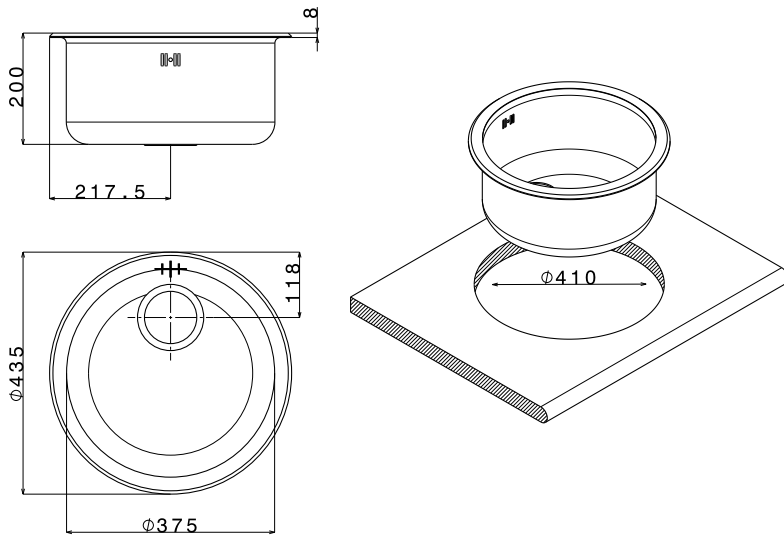

SINK - LAVANDINO

APELL CIVIIBC

Tubs: 1

Material: steel

Drip tray: No

Dimensions (mm): 200 x $\varnothing$ 435

$\varnothing$ Drain: 3.5"

Cut-out: 450mm

Depth: 200

Installation: Built-in 8 mm

Finish: Brushed - Scratchproof

Vasche: 1

Materiale: acciaio

Gocciolatoio: No

Dimensioni (mm): 200 x $\varnothing$ 435

$\varnothing$ Scarico: 3,5"

Foro incasso: 450mm

Profondità: 200

Installazione: Incasso 8 mm

Finitura: Spazzolato - Antigraffio

MIXER - MISCELATORE

CROLLA 1170CR