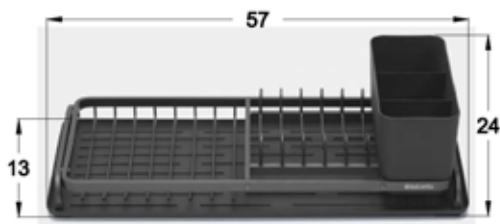

Dimensions (mm): 225x159x50

Finish: chrome

Miscelatore monocomando

Per lavello \varnothing 50 mm

Dimensioni (mm): 225x159x50

Finitura: cromo

DISH DRAINER - SCOLA PIATTI

BRABANTIA 117268

Dishwasher-safe: No

Material: Aluminium

Colour: Dark grey

Weight: 0.9 kg

Dimensions (mm): 125x 463 x 200

Lavabile in lavastoviglie: No

Materiale: Alluminio

Colore: Grigio scuro