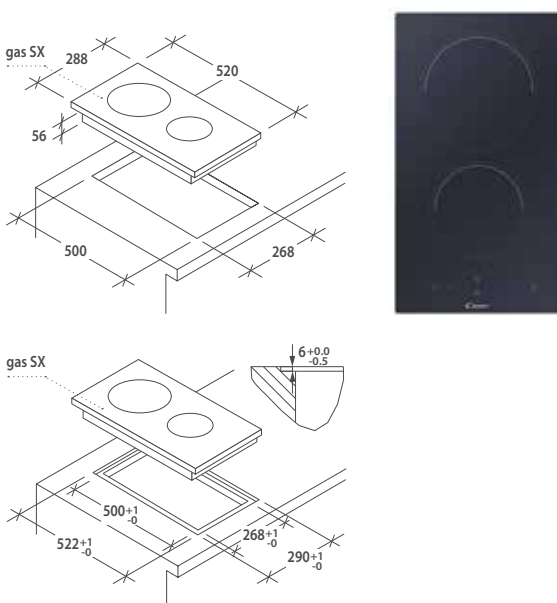

HOME APPLIANCES

DATA SHEET

SCHEDA TECNICA ELETTRODOMESTICI

HOOD - CAPPA

ELECTROLUX LFG235S

Colour: Grey
Dimensions (mm): 145x520x284
Net weight (kg): 4.3
Gross weight (kg): 5.1
 Washable metal filters
 2 LED lights, total consumption 8 W
Filters: 2
Energy class: C
 Installable in filter mode
 Installable in suction mode
 1 motor(s) 90 W
 3-speed motor control

Colore: Grigio
Dimensioni (mm): 145x520x284
Peso netto (kg): 4.3
Peso lordo (kg): 5.1
 Filtri in metallo lavabili
 2 luci LED, consumo totale 8 W
Filtri: 2
Classe energetica: C
 Installabile in modalità filtrante
 Installabile in modalità aspirante
 1 motore/i da 90 W
 Regolazione motore a 3 velocità

HOB - PIANO COTTURA

CANDY INCASSO CID 30/G3

Colour: Black
Knob colour: Satin Nickel
Hob material: Glass ceramic
Dimensions (mm): 288x520x55
Gross weight (kg): 6
Net weight (kg): 5
Hob type: Induction
Cooking zones: 2
Voltage (V): 230
Electronic timer: Yes
Controls: Touch controls
Power of 1st element (W): 1500 W
Power of 2nd element (W): 2000 W

Colore: Nero
Colore manopola: Nickel
Satinato Materiale del piano: Vetroceramica
Dimensioni (mm): 288x520x55
Peso lordo (kg): 6
Peso netto (kg): 5
Tipo di piano cottura: Induzione
Zone cottura: 2
Tensione (V): 230
Timer elettronico: Sì
Comandi: Controlli touch
Potenza del 1° elemento (W): 1500 W
Potenza del 2° elemento (W): 2000 W