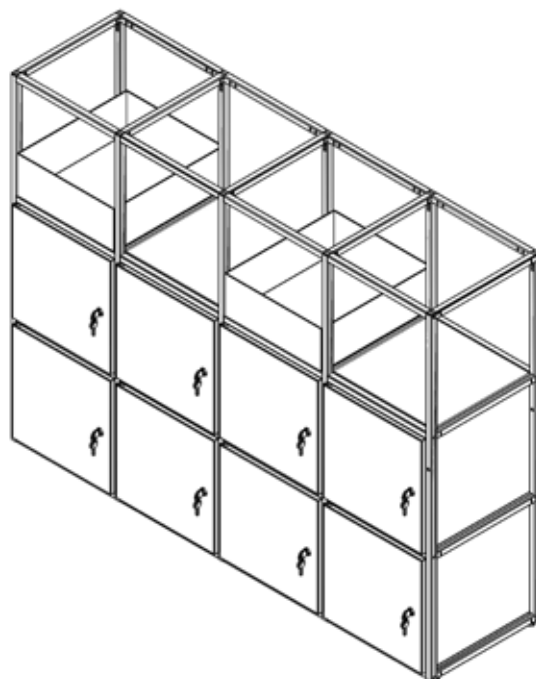

LAMBRATE - EXAMPLE COMPOSITIONS

LAMBRATE - COMPOSIZIONI ESEMPIO

Art. LA-01

Dimensions - *Dimensioni*
W/L 119 x D/P 41 x H 120

Code Codice	Description Descrizione	Q.ty Q.tà
158935	Side H3 base - Fianco H3 base	4
158940	Pair of L1 crossbars Coppia trasversi L1	12
158948	Box H1 L1	6
158942	Shelf - Ripiano L1	6

Art. LA-02

Dimensions - *Dimensioni*
W/L 119 x D/P 41 x H 158

Code Codice	Description Descrizione	Q.ty Q.tà
158934	Side H2 base - Fianco H2 base	4
159152	Side H2 elevation - Fianco H2 elevazione	4
158948	Box H1 L1	9
158942	Shelf - Ripiano L1	1
158940	Pair of L1 crossbars Coppia trasversi L1	15
158945	Storage tray Vaschetta porta oggetti	2

Art. LA-03

Dimensions - *Dimensioni*
W/L 158 x D/P 41 x H 120

Code Codice	Description Descrizione	Q.ty Q.tà
158935	Side H3 base - Fianco H3 base	5
158940	Pair of L1 crossbars Coppia traversi L1	16
158948	Box H1 L1	4
158942	Shelf - Ripiano L1	12

Art. LA-04

Dimensions - *Dimensioni*
W/L 158 x D/P 41 x H 120

Code Codice	Description Descrizione	Q.ty Q.tà
158935	Side H3 base - Fianco H3 base	5
158940	Pair of L1 crossbars Coppia traversi L1	16
158948	Box H1 L1	8
158942	Shelf - Ripiano L1	2
158945	Storage tray Vaschetta porta oggetti	2