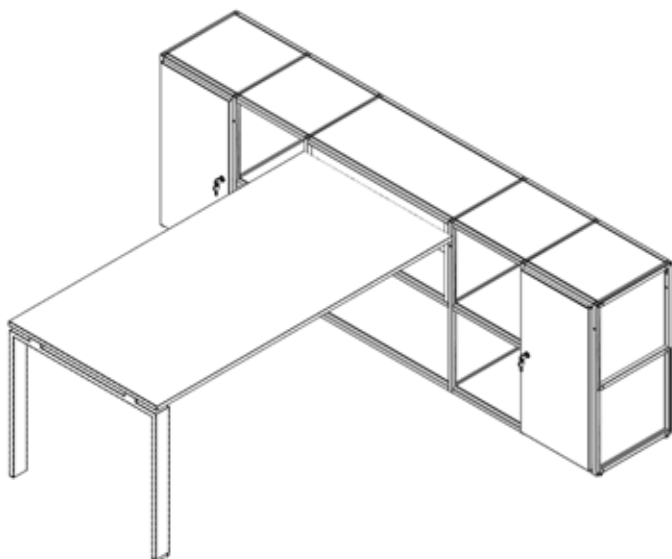

Art. LA-05

Dimensions - *Dimensioni*
W/L 158 x D/P 41 x H 197

Code Codice	Description Descrizione	Q.ty Q.tà
158935	Side H3 base - Fianco H3 base	5
159152	Side H2 elevation Fianco H2 elevazione	5
158948	Box H1 L1	12
158942	Shelf - Ripiano L1	4
158940	Pair of L1 crossbars Coppia traversi L1	24

Art. LA-20

Dimensions - *Dimensioni*
W/L 119 x D/P 41 x H 197

Code Codice	Description Descrizione	Q.ty Q.tà
158935	Side H3 base - Fianco H3 base	4
159152	Side H2 elevation Fianco H2 elevazione	4
158940	Pair of L1 crossbars Coppia traversi L1	12
158942	Shelf - Ripiano L1	6
159154	Wardrobe Box - Box guardaroba	3
158948	Box H1 L1	3

Desk Collection Doria not included (see Doria price list)
Scrivania aggregata serie Doria non inclusa (vedi listino Doria)

Art. LA-10 RX

Dimensions - *Dimensioni*
 W/L 236 x D/P 41 x H 80

Code Codice	Description Descrizione	Q.ty Q.tà
158934	Side H2 base - Fianco H2 base	6
158940	Pair of L1 crossbars + brackets - Coppia traversi L1 + staffe	10
158941	Pair of L2 crossbars + brackets - Coppia traversi L2 + staffe	2
158942	Shelf - Ripiano L1	8
158943	Shelf - Ripiano L2	3
158949	Pair of L1 crossbars Coppia traversi L1	2
159159	Doria support bracket L. 80 (depending on matching desktop) Telaio sostegno Doria L. 80 (in base al piano scrivania abbinato)	1