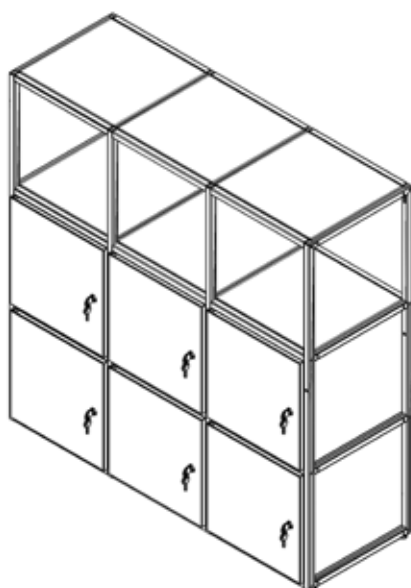

LAMBRATE - EXAMPLE COMPOSITIONS

LAMBRATE - COMPOSIZIONI ESEMPIO

Art. LA-01

Dimensions - *Dimensioni*
W/L 119 x D/P 41 x H 120

Code Codice	Description Descrizione	Q.ty Q.tà
158935	Side H3 base - Fianco H3 base	4
158940	Pair of L1 crossbars Coppia trasversi L1	12
158948	Box H1 L1	6
158942	Shelf - Ripiano L1	6

Art. LA-02

Dimensions - *Dimensioni*
W/L 119 x D/P 41 x H 158

Code Codice	Description Descrizione	Q.ty Q.tà
158934	Side H2 base - Fianco H2 base	4
159152	Side H2 elevation - Fianco H2 elevazione	4
158948	Box H1 L1	9
158942	Shelf - Ripiano L1	1
158940	Pair of L1 crossbars Coppia trasversi L1	15
158945	Storage tray Vaschetta porta oggetti	2

Art. LA-03

Dimensions - *Dimensioni*
W/L 158 x D/P 41 x H 120

Code Codice	Description Descrizione	Q.ty Q.tà
158935	Side H3 base - Fianco H3 base	5
158940	Pair of L1 crossbars Coppia traversi L1	16
158948	Box H1 L1	4
158942	Shelf - Ripiano L1	12

Art. LA-04

Dimensions - *Dimensioni*
W/L 158 x D/P 41 x H 120

Code Codice	Description Descrizione	Q.ty Q.tà
158935	Side H3 base - Fianco H3 base	5
158940	Pair of L1 crossbars Coppia traversi L1	16
158948	Box H1 L1	8
158942	Shelf - Ripiano L1	2
158945	Storage tray Vaschetta porta oggetti	2