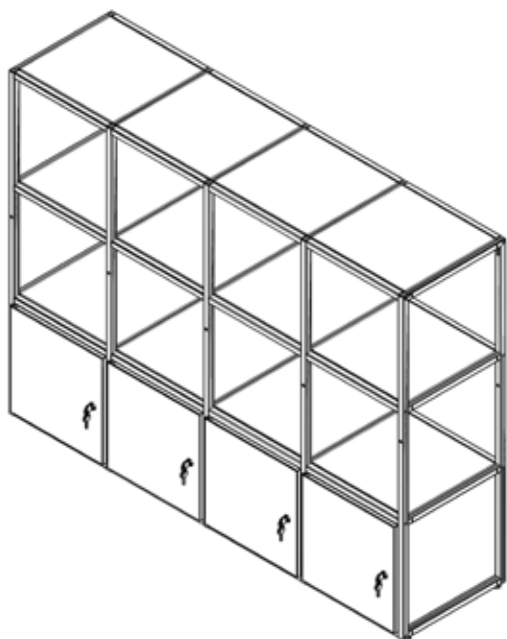

LAMBRATE - EXAMPLE COMPOSITIONS

LAMBRATE - COMPOSIZIONI ESEMPIO

Art. LA-01

Dimensions - *Dimensioni*
W/L 119 x D/P 41 x H 120

Code Codice	Description Descrizione	Q.ty Q.tà
158935	Side H3 base - Fianco H3 base	4
158940	Pair of L1 crossbars Coppia trasversi L1	12
158948	Box H1 L1	6
158942	Shelf - Ripiano L1	6

Art. LA-02

Dimensions - *Dimensioni*
W/L 119 x D/P 41 x H 158

Code Codice	Description Descrizione	Q.ty Q.tà
158934	Side H2 base - Fianco H2 base	4
159152	Side H2 elevation - Fianco H2 elevazione	4
158948	Box H1 L1	9
158942	Shelf - Ripiano L1	1
158940	Pair of L1 crossbars Coppia trasversi L1	15
158945	Storage tray Vaschetta porta oggetti	2

Art. LA-03

Dimensions - *Dimensioni*
W/L 158 x D/P 41 x H 120

Code Codice	Description Descrizione	Q.ty Q.tà
158935	Side H3 base - Fianco H3 base	5
158940	Pair of L1 crossbars Coppia traversi L1	16
158948	Box H1 L1	4
158942	Shelf - Ripiano L1	12

Art. LA-04

Dimensions - *Dimensioni*
W/L 158 x D/P 41 x H 120

Code Codice	Description Descrizione	Q.ty Q.tà
158935	Side H3 base - Fianco H3 base	5
158940	Pair of L1 crossbars Coppia traversi L1	16
158948	Box H1 L1	8
158942	Shelf - Ripiano L1	2
158945	Storage tray Vaschetta porta oggetti	2