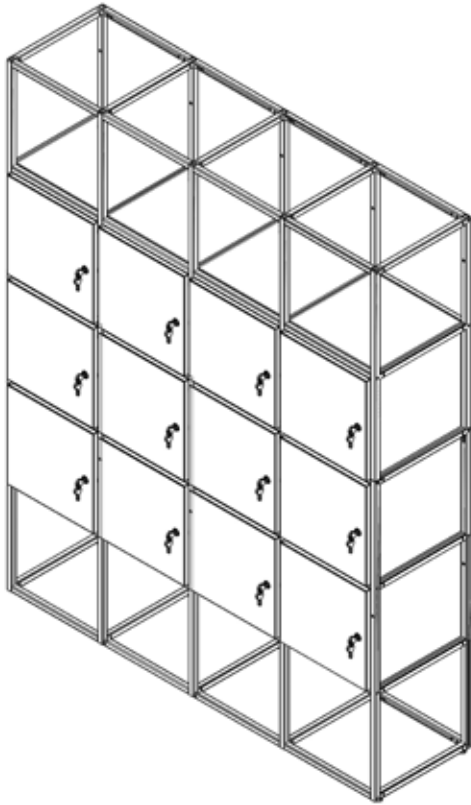

LAMBRATE - EXAMPLE COMPOSITIONS

LAMBRATE - COMPOSIZIONI ESEMPIO

Art. LA-01

Dimensions - *Dimensioni*
W/L 119 x D/P 41 x H 120

Code Codice	Description Descrizione	Q.ty Q.tà
158935	Side H3 base - Fianco H3 base	4
158940	Pair of L1 crossbars Coppia trasversi L1	12
158948	Box H1 L1	6
158942	Shelf - Ripiano L1	6

Art. LA-02

Dimensions - *Dimensioni*
W/L 119 x D/P 41 x H 158

Code Codice	Description Descrizione	Q.ty Q.tà
158934	Side H2 base - Fianco H2 base	4
159152	Side H2 elevation - Fianco H2 elevazione	4
158948	Box H1 L1	9
158942	Shelf - Ripiano L1	1
158940	Pair of L1 crossbars Coppia trasversi L1	15
158945	Storage tray Vaschetta porta oggetti	2

Art. LA-03

Dimensions - *Dimensioni*
W/L 158 x D/P 41 x H 120

Code Codice	Description Descrizione	Q.ty Q.tà
158935	Side H3 base - Fianco H3 base	5
158940	Pair of L1 crossbars Coppia traversi L1	16
158948	Box H1 L1	4
158942	Shelf - Ripiano L1	12

Art. LA-04

Dimensions - *Dimensioni*
W/L 158 x D/P 41 x H 120

Code Codice	Description Descrizione	Q.ty Q.tà
158935	Side H3 base - Fianco H3 base	5
158940	Pair of L1 crossbars Coppia traversi L1	16
158948	Box H1 L1	8
158942	Shelf - Ripiano L1	2
158945	Storage tray Vaschetta porta oggetti	2