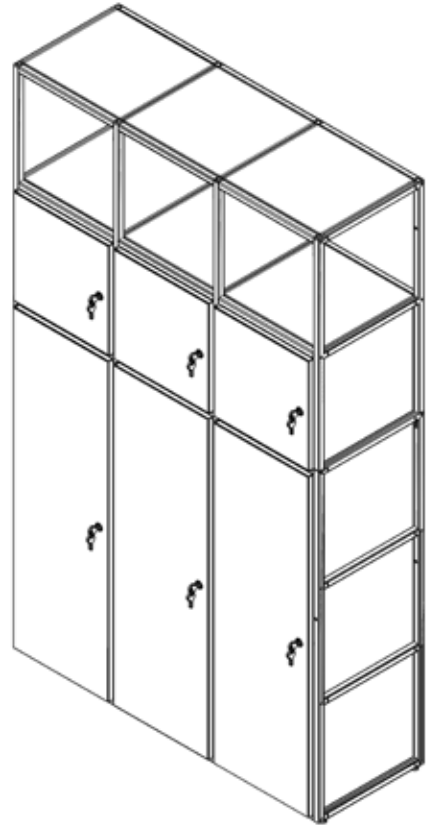

Art. LA-02

Dimensions - *Dimensioni*
W/L 119 x D/P 41 x H 158

Code Codice	Description Descrizione	Q.ty Q.tà
158934	Side H2 base - Fianco H2 base	4
159152	Side H2 elevation - Fianco H2 elevazione	4
158948	Box H1 L1	9
158942	Shelf - Ripiano L1	1
158940	Pair of L1 crossbars Coppia trasversi L1	15
158945	Storage tray Vaschetta porta oggetti	2

Art. LA-04

Dimensions - *Dimensioni*
W/L 158 x D/P 41 x H 120

Code Codice	Description Descrizione	Q.ty Q.tà
158935	Side H3 base - Fianco H3 base	5
158940	Pair of L1 crossbars Coppia traversi L1	16
158948	Box H1 L1	8
158942	Shelf - Ripiano L1	2
158945	Storage tray Vaschetta porta oggetti	2

Art. LA-05

Dimensions - *Dimensioni*
W/L 158 x D/P 41 x H 197

Code Codice	Description Descrizione	Q.ty Q.tà
158935	Side H3 base - Fianco H3 base	5
159152	Side H2 elevation Fianco H2 elevazione	5
158948	Box H1 L1	12
158942	Shelf - Ripiano L1	4
158940	Pair of L1 crossbars Coppia traversi L1	24

Art. LA-20

Dimensions - *Dimensioni*
W/L 119 x D/P 41 x H 197

Code Codice	Description Descrizione	Q.ty Q.tà
158935	Side H3 base - Fianco H3 base	4
159152	Side H2 elevation Fianco H2 elevazione	4
158940	Pair of L1 crossbars Coppia traversi L1	12
158942	Shelf - Ripiano L1	6
159154	Wardrobe Box - Box guardaroba	3
158948	Box H1 L1	3