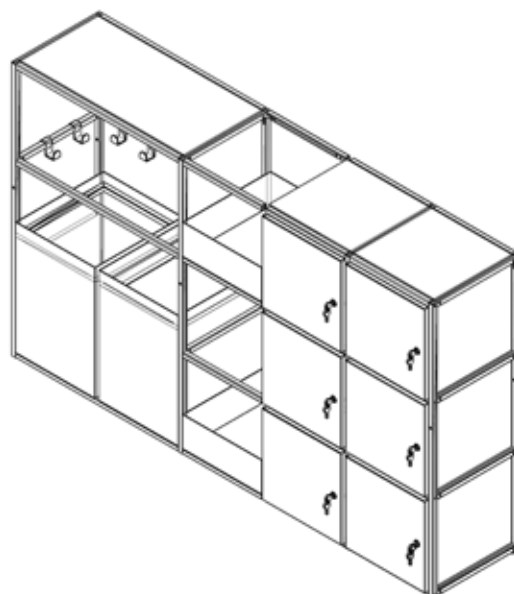

Desk Collection Doria not included (see Doria price list)
Scrivania aggregata serie Doria non inclusa (vedi listino Doria)

Art. LA-10 RX

Dimensions - *Dimensioni*
 W/L 236 x D/P 41 x H 80

Code Codice	Description Descrizione	Q.ty Q.tà
158934	Side H2 base - Fianco H2 base	6
158940	Pair of L1 crossbars + brackets - Coppia traversi L1 + staffe	10
158941	Pair of L2 crossbars + brackets - Coppia traversi L2 + staffe	2
158942	Shelf - Ripiano L1	8
158943	Shelf - Ripiano L2	3
158949	Pair of L1 crossbars Coppia traversi L1	2
159159	Doria support bracket L. 80 (depending on matching desktop) Telaio sostegno Doria L. 80 (in base al piano scrivania abbinato)	1

Desk Collection Bramante not included (see Bramante price list)
Scrivania aggregata serie Bramante non inclusa (vedi listino Bramante)

Art. LA-10 BM

Dimensions - *Dimensioni*
 W/L 236 x D/P 41 x H 80

Code Codice	Description Descrizione	Q.ty Q.tà
158934	Side H2 base - Fianco H2 base	6
158940	Pair of L1 crossbars + brackets - Coppia traversi L1 + staffe	10
158941	Pair of L2 crossbars + brackets - Coppia traversi L2 + staffe	2
158942	Shelf - Ripiano L1	8
158943	Shelf - Ripiano L2	3
158949	Pair of L1 crossbars Coppia traversi L1	2
159160	Bramante support bracket L. 80 (depending on matching desktop) Telaio sostegno Bramante L. 80 (in base al piano scrivania abbinato)	1

Art. LA-30

Dimensions - *Dimensioni*
W/L 158 x D/P 41 x H 158

Code Codice	Description Descrizione	Q.ty Q.tà
158934	Side H3 base - Fianco H3 base	4
159152	Side H2 elevation Fianco H2 elevazione	4
158940	Pair of L1 crossbars Coppia traversi L1	8
158941	Pair of L2 crossbars Coppia traversi L2	4
158942	Shelf L1 - Ripiano L1	7
158943	Shelf L2 - Ripiano L2	2
158950	Box H3 L1	1
158951	Box H1 L2	1
158952	Box H2 L2	1