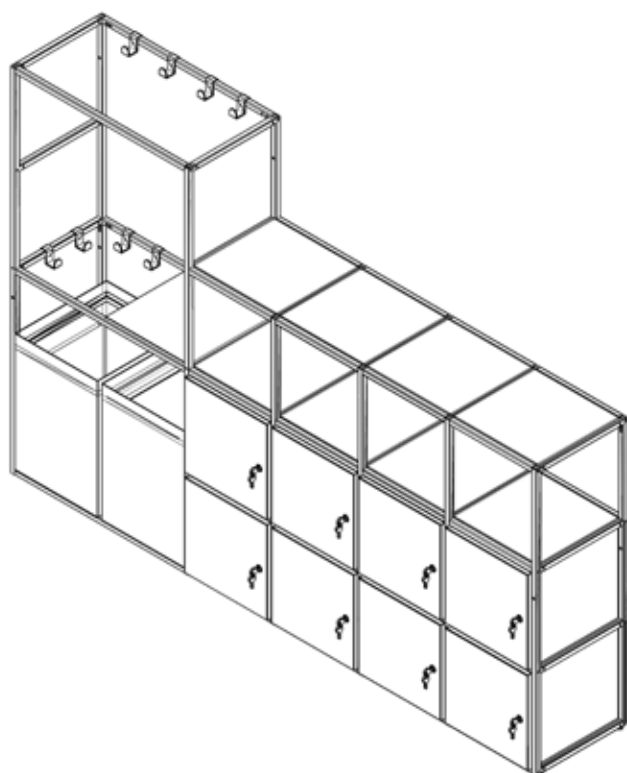

Art. LA-30

Dimensions - *Dimensioni*
W/L 158 x D/P 41 x H 158

Code Codice	Description Descrizione	Q.ty Q.tà
158934	Side H3 base - Fianco H3 base	4
159152	Side H2 elevation Fianco H2 elevazione	4
158940	Pair of L1 crossbars Coppia traversi L1	8
158941	Pair of L2 crossbars Coppia traversi L2	4
158942	Shelf L1 - Ripiano L1	7
158943	Shelf L2 - Ripiano L2	2
158950	Box H3 L1	1
158951	Box H1 L2	1
158952	Box H2 L2	1

Art. LA-40

Dimensions - *Dimensioni*
W/L 197 x D/P 41 x H 119

Code Codice	Description Descrizione	Q.ty Q.tà
158935	Side H3 base - Fianco H3 base	5
158940	Pair of L1 crossbars Coppia traversi L1	12
158941	Pair of L2 crossbars Coppia traversi L2	3
158942	Shelf - Ripiano L1	2
158943	Shelf L2 - Ripiano L2	1
158948	Box H1 L1	6
159156	Umbrella holder/basket Porta ombrelli/cestino	2
159157	Single hooks - Ganci singoli	4
159249	Basket curtain ring Ring tendisacco per cestino	1
158945	Storage tray Vaschetta porta oggetti	1

Art. LA-41

Dimensions - *Dimensioni*
W/L 236 x D/P 41 x H 158

Code <i>Codice</i>	Description <i>Descrizione</i>	Q.ty <i>Q.tà</i>
158935	Side H3 base - Fianco H3 base	4
158934	Side H2 base - Fianco H2 base	2
159152	Side H2 elevation Fianco H2 elevazione	2
158940	Pair of L1 crossbars Coppia traversi L1	16
158941	Pair of L2 crossbars Coppia traversi L2	3
158942	Shelf - Ripiano L1	9
158948	Box H1 L1	8
159156	Umbrella holder/basket Porta ombrelli/cestino	2
159157	Single hooks - Ganci singoli	8
159249	Basket curtain ring Ring tendisacco per cestino	1