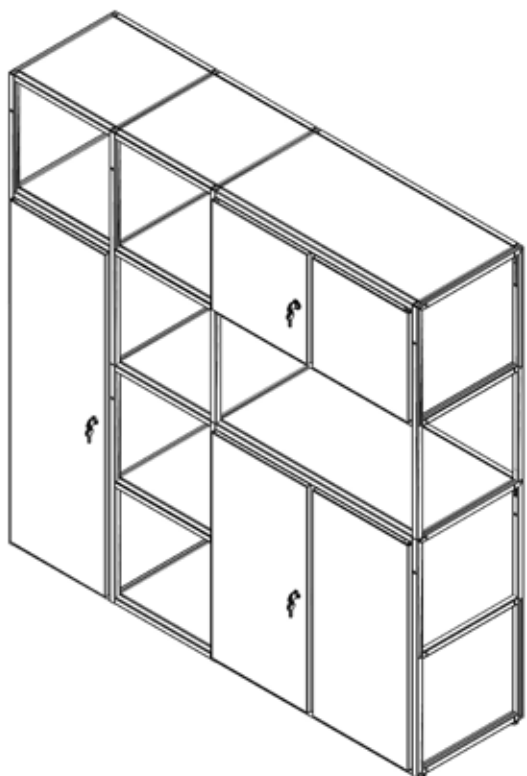

Art. LA-20

Dimensions - *Dimensioni*
W/L 119 x D/P 41 x H 197

Code Codice	Description Descrizione	Q.ty Q.tà
158935	Side H3 base - Fianco H3 base	4
159152	Side H2 elevation Fianco H2 elevazione	4
158940	Pair of L1 crossbars Coppia traversi L1	12
158942	Shelf - Ripiano L1	6
159154	Wardrobe Box - Box guardaroba	3
158948	Box H1 L1	3

Desk Collection Doria not included (see Doria price list)
Scrivania aggregata serie Doria non inclusa (vedi listino Doria)

Art. LA-10 RX

Dimensions - *Dimensioni*
 W/L 236 x D/P 41 x H 80

Code Codice	Description Descrizione	Q.ty Q.tà
158934	Side H2 base - Fianco H2 base	6
158940	Pair of L1 crossbars + brackets - Coppia traversi L1 + staffe	10
158941	Pair of L2 crossbars + brackets - Coppia traversi L2 + staffe	2
158942	Shelf - Ripiano L1	8
158943	Shelf - Ripiano L2	3
158949	Pair of L1 crossbars Coppia traversi L1	2
159159	Doria support bracket L. 80 (depending on matching desktop) Telaio sostegno Doria L. 80 (in base al piano scrivania abbinato)	1

Art. LA-30

Dimensions - *Dimensioni*
W/L 158 x D/P 41 x H 158

Code Codice	Description Descrizione	Q.ty Q.tà
158934	Side H3 base - Fianco H3 base	4
159152	Side H2 elevation Fianco H2 elevazione	4
158940	Pair of L1 crossbars Coppia traversi L1	8
158941	Pair of L2 crossbars Coppia traversi L2	4
158942	Shelf L1 - Ripiano L1	7
158943	Shelf L2 - Ripiano L2	2
158950	Box H3 L1	1
158951	Box H1 L2	1
158952	Box H2 L2	1