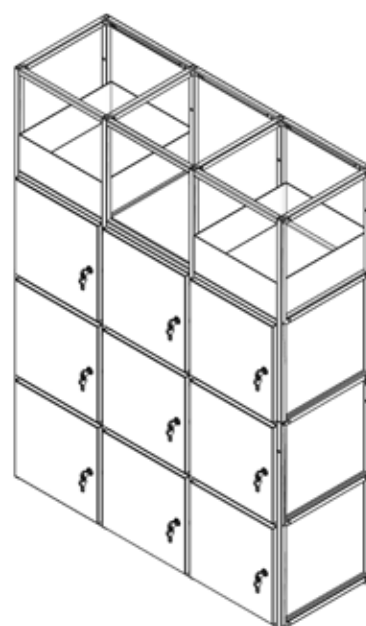

LAMBRATE - EXAMPLE COMPOSITIONS

LAMBRATE - COMPOSIZIONI ESEMPIO

Art. LA-01

Dimensions - *Dimensioni*
W/L 119 x D/P 41 x H 120

Code Codice	Description Descrizione	Q.ty Q.tà
158935	Side H3 base - Fianco H3 base	4
158940	Pair of L1 crossbars Coppia trasversi L1	12
158948	Box H1 L1	6
158942	Shelf - Ripiano L1	6

Art. LA-02

Dimensions - *Dimensioni*
W/L 119 x D/P 41 x H 158

Code Codice	Description Descrizione	Q.ty Q.tà
158934	Side H2 base - Fianco H2 base	4
159152	Side H2 elevation - Fianco H2 elevazione	4
158948	Box H1 L1	9
158942	Shelf - Ripiano L1	1
158940	Pair of L1 crossbars Coppia trasversi L1	15
158945	Storage tray Vaschetta porta oggetti	2

Art. LA-03

Dimensions - *Dimensioni*
W/L 158 x D/P 41 x H 120

Code Codice	Description Descrizione	Q.ty Q.tà
158935	Side H3 base - Fianco H3 base	5
158940	Pair of L1 crossbars Coppia traversi L1	16
158948	Box H1 L1	4
158942	Shelf - Ripiano L1	12

Art. LA-04

Dimensions - *Dimensioni*
W/L 158 x D/P 41 x H 120

Code Codice	Description Descrizione	Q.ty Q.tà
158935	Side H3 base - Fianco H3 base	5
158940	Pair of L1 crossbars Coppia traversi L1	16
158948	Box H1 L1	8
158942	Shelf - Ripiano L1	2
158945	Storage tray Vaschetta porta oggetti	2