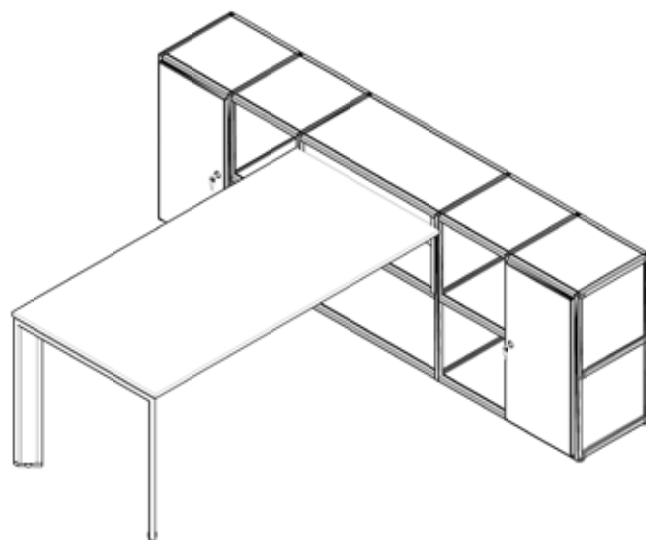

Art. LA-05

Dimensions - *Dimensioni*
W/L 158 x D/P 41 x H 197

Code Codice	Description Descrizione	Q.ty Q.tà
158935	Side H3 base - Fianco H3 base	5
159152	Side H2 elevation Fianco H2 elevazione	5
158948	Box H1 L1	12
158942	Shelf - Ripiano L1	4
158940	Pair of L1 crossbars Coppia traversi L1	24

Art. LA-20

Dimensions - *Dimensioni*
W/L 119 x D/P 41 x H 197

Code Codice	Description Descrizione	Q.ty Q.tà
158935	Side H3 base - Fianco H3 base	4
159152	Side H2 elevation Fianco H2 elevazione	4
158940	Pair of L1 crossbars Coppia traversi L1	12
158942	Shelf - Ripiano L1	6
159154	Wardrobe Box - Box guardaroba	3
158948	Box H1 L1	3

Desk Collection Doria not included (see Doria price list)
Scrivania aggregata serie Doria non inclusa (vedi listino Doria)

Art. LA-10 RX

Dimensions - *Dimensioni*
 W/L 236 x D/P 41 x H 80

Code Codice	Description Descrizione	Q.ty Q.tà
158934	Side H2 base - Fianco H2 base	6
158940	Pair of L1 crossbars + brackets - Coppia traversi L1 + staffe	10
158941	Pair of L2 crossbars + brackets - Coppia traversi L2 + staffe	2
158942	Shelf - Ripiano L1	8
158943	Shelf - Ripiano L2	3
158949	Pair of L1 crossbars Coppia traversi L1	2
159159	Doria support bracket L. 80 (depending on matching desktop) Telaio sostegno Doria L. 80 (in base al piano scrivania abbinato)	1