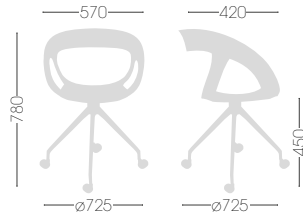

MOEMA UR

0,48 m³ - 34,4 kg
60x56x51 cm

2x

62x57x42cm
4 pcs [carton]

Swivel on 4-blade aluminum painted base, with castors. Girevole su basamento verniciato in alluminio a 4 razze su ruote.

SHELL FINISHES - FINITURE SCOCCA