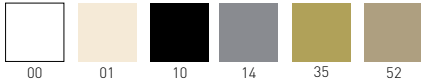

MOEMA UR

0,48 m³ - 34,4 kg
60x56x51 cm

2x

62x57x42cm
4 pcs [carton]

Swivel on 4-blade aluminum painted base, with castors. Girevole su basamento verniciato in alluminio a 4 razze su ruote.

SHELL FINISHES - FINITURE SCOCCA