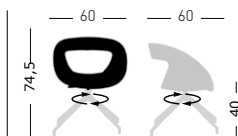

NA not assembled / non assemblato

0,33 m³ - 10 kg,
60x56x51cm

62x57x42cm,
1 pcs [carton]

Frame Finishing & Codes / Finiture Telai e Codici

cod. 75./IEUB white/bianco
cod. 75./IEUN black/nero
cod. 75./IEUL polished/lucido
cod. 75./IKUB white/bianco
cod. 75./IKUN black/nero
cod. 75./IKUL polished/lucido
cod. 75./IPUB white/bianco
cod. 75./IPUN black/nero
cod. 75./IPUL polished/lucido
cod. 75./ITCUB white/bianco
cod. 75./ITCUN black/nero
cod. 75./ITCUL polished/lucido

Felt Glides / Tappi in feltro

Fabric required
Fabbisogno di tessuto
1 pcs: Lin Mtrs 1,5 (h1,40)

Min. order 4pcs
each code
Ordine min 4pz
per codice