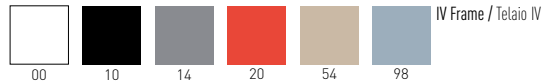

Jubel

IGN Versions follows UNI 9177 certification in terms of Fire Resistance, Fire Reaction Class 1
Versioni IGN prodotto Omologato con Classe di Reazione al fuoco 1, UNI 9177

Available colors / Colori disponibili

JUBEL SS

Chromed or white painted wire steel sled frame with armrests, techno-polymer shell.
Struttura a slitta in filo con braccioli, cromata o verniciata bianca, scocca in tecnopolimero.

stackable / impilabile (8pcs)
NA not assembled / non assemblato

0,31 m³ - 13,50 kg.
61x55x93cm.
2 pcs [carton]

Frame Finishing & Codes / Finiture Telai e Codici

cod.291._/SS chromed/cromata
cod.291._/SSB white painted/verniciato bianco

The arm pads are in the same color of the shell
Il copribrafcio è dello stesso colore della scocca