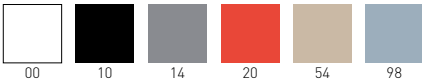

Jubel

IGN Versions follows UNI 9177 certification in terms of Fire Resistance, Fire Reaction Class 1
Versioni IGN prodotto Omologato con Classe di Reazione al fuoco 1, UNI 9177

Available colors / Colori disponibili

JUBEL SS

Chromed or white painted wire steel sled frame with armrests, techno-polymer shell.
Struttura a slitta in filo con braccioli, cromata o verniciata bianca, scocca in tecnopolimero.

stackable / impilabile (8pcs)
NA not assembled / non assemblato

0,31 m³ - 13,50 kg.
61x55x93cm.
2 pcs [carton]

Frame Finishing & Codes / Finiture Telai e Codici

cod.291._/SS chromed/cromata
cod.291._/SSB white painted/verniciato bianco

The arm pads are in the same color of the shell
Il copribrafcio è dello stesso colore della scocca