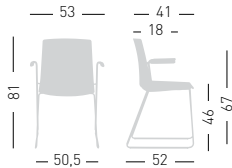

stackable / impilabile (8pcs)
NA not assembled / non assemblato

0,31 m³ - 13,50 kg.
61x55x93cm.
2 pcs [carton]

Frame Finishing & Codes / Finiture Telai e Codici

cod.291._/SS chromed/cromata
cod.291._/SSB white painted/verniciato bianco

The arm pads are in the same color of the shell
Il copribrafcio è dello stesso colore della scocca