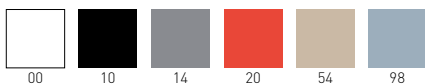

Jubel

Available colors / Colori disponibili

JUBEL L

Swivel on 4-blade polished aluminum base, techno-polymer shell.
Girevole su basamento 4 razze in alluminio pulito, scocca in tecnopolimero.

NA not assembled / non assemblato