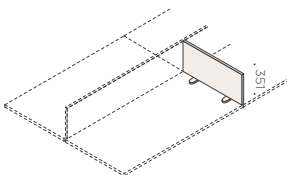

it_Screen sp. 18 mm per scrivania singola
fr_Cloisonnette ép. 18 mm pour bureau

en_Screen for bench sp. 18 mm

it_Screen per bench sp. 18 mm
fr_Cloisonnette ép. 18 mm pour bench

en_Screen th. 30 mm for bench

it_Screen sp. 30 mm per bench
fr_Cloisonnette ép. 30 mm pour bench

en_Nucleo screen for bench

it_Screen Nucleo per bench
fr_Cloisonnette Nucleo pour bench

en_Screen extension

it_Divisorio sopra screen
fr_Rehausse pour cloisonnette

Screen laterale / Lateral screen / Cloisonnette latérale

en_Fixed screen th. 18 mm

it_Screen fisso sp. 18 mm
fr_Cloisonnette fixe ép. 18 mm

en_Screen freestanding th. 18 mm

it_Screen freestanding sp. 18 mm
fr_Cloisonnette laterale freestanding ép. 18 mm