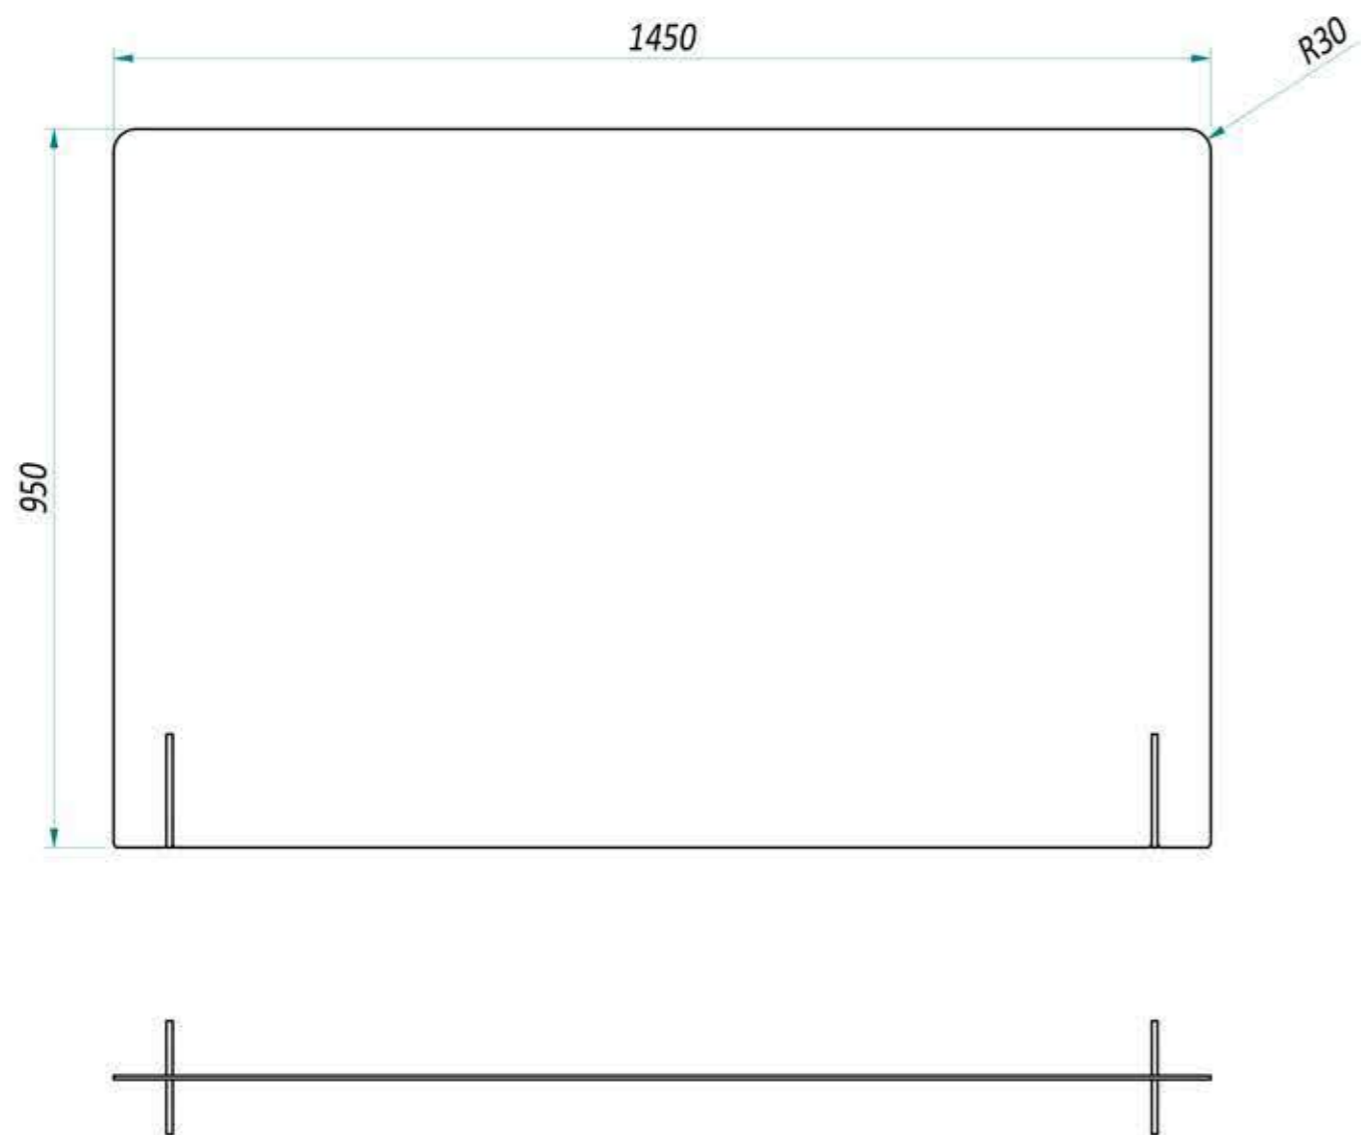

BAR CODE
Montaggio

Scala: 1 : 10

Codice N

VPZXX0000786-FL