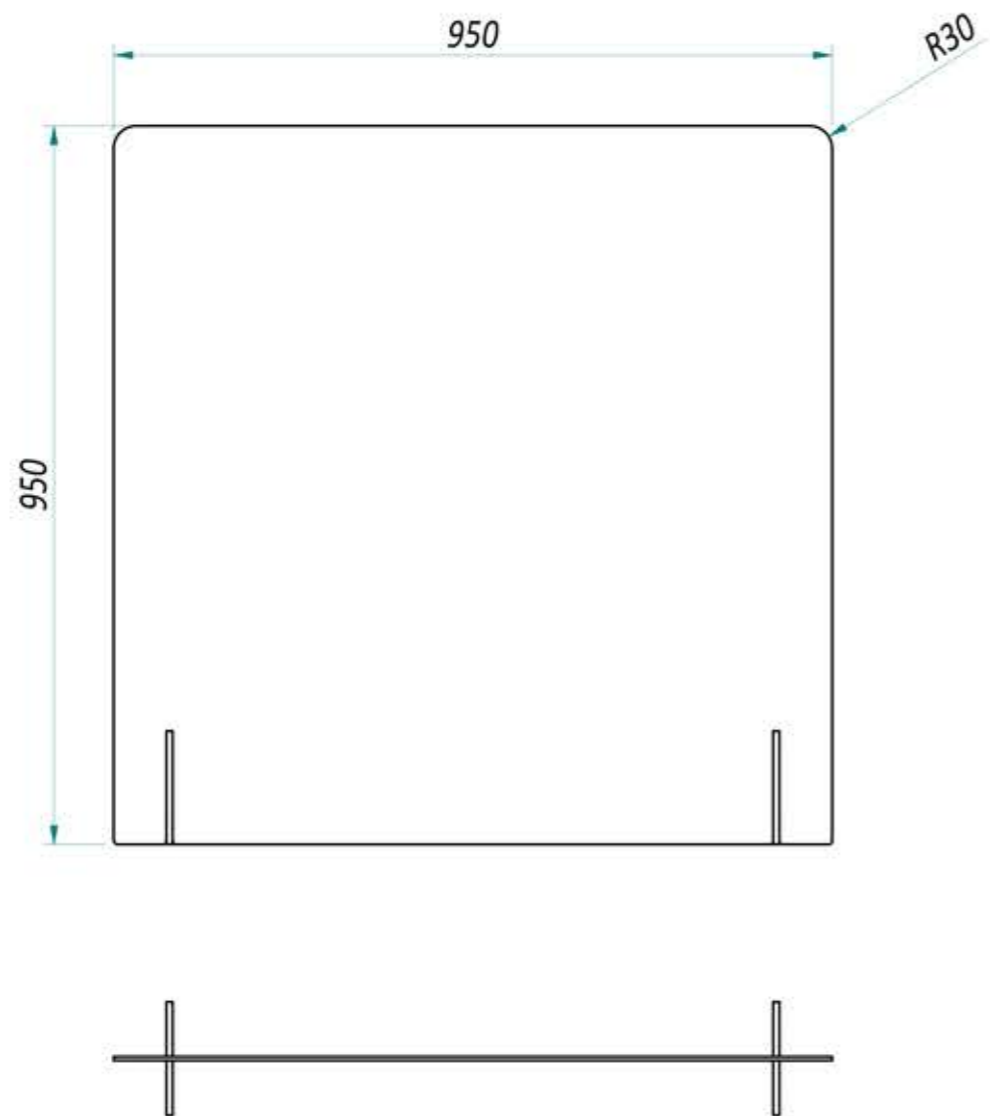

BAR CODE Montaggio

Scala: 1 : 10

Codice N

VPZXX0000785-FL