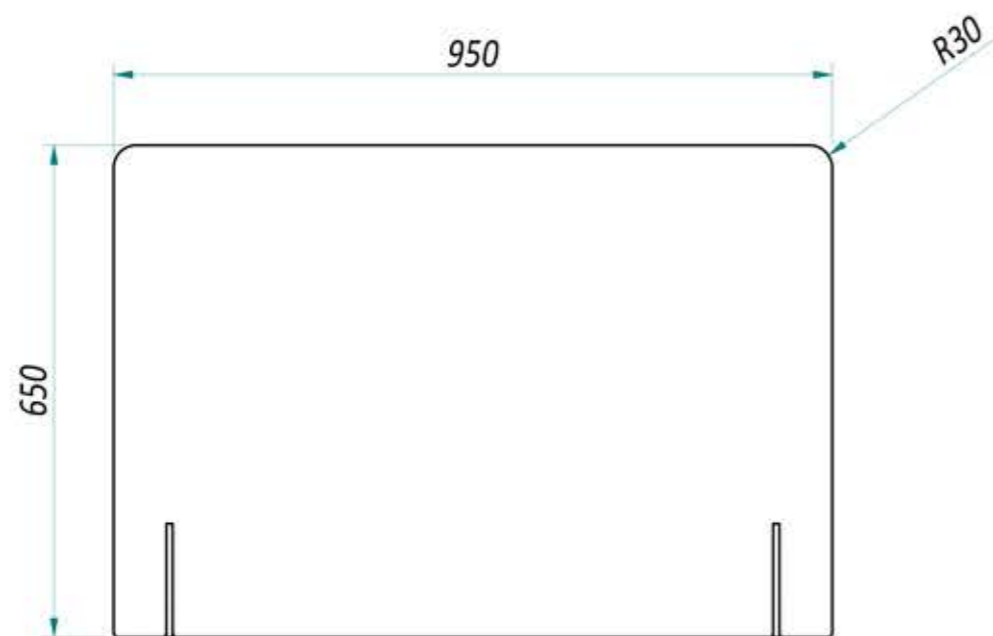

BAR CODE Montaggio

Scala: 1 : 10
Codice N

VPZXX0000784-FL