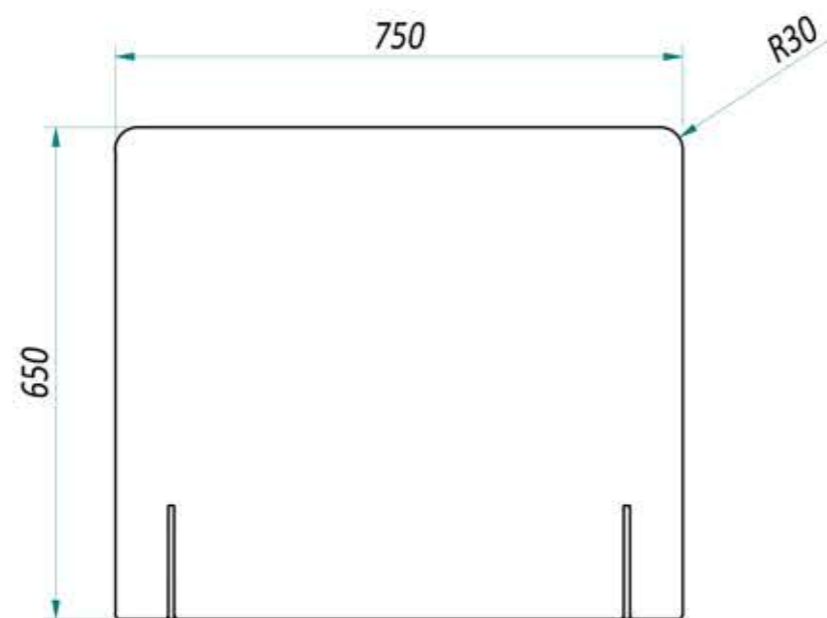

BAR CODE Montaggio

Scala: 1 : 10

Codice N

VPZXX0000777-FL