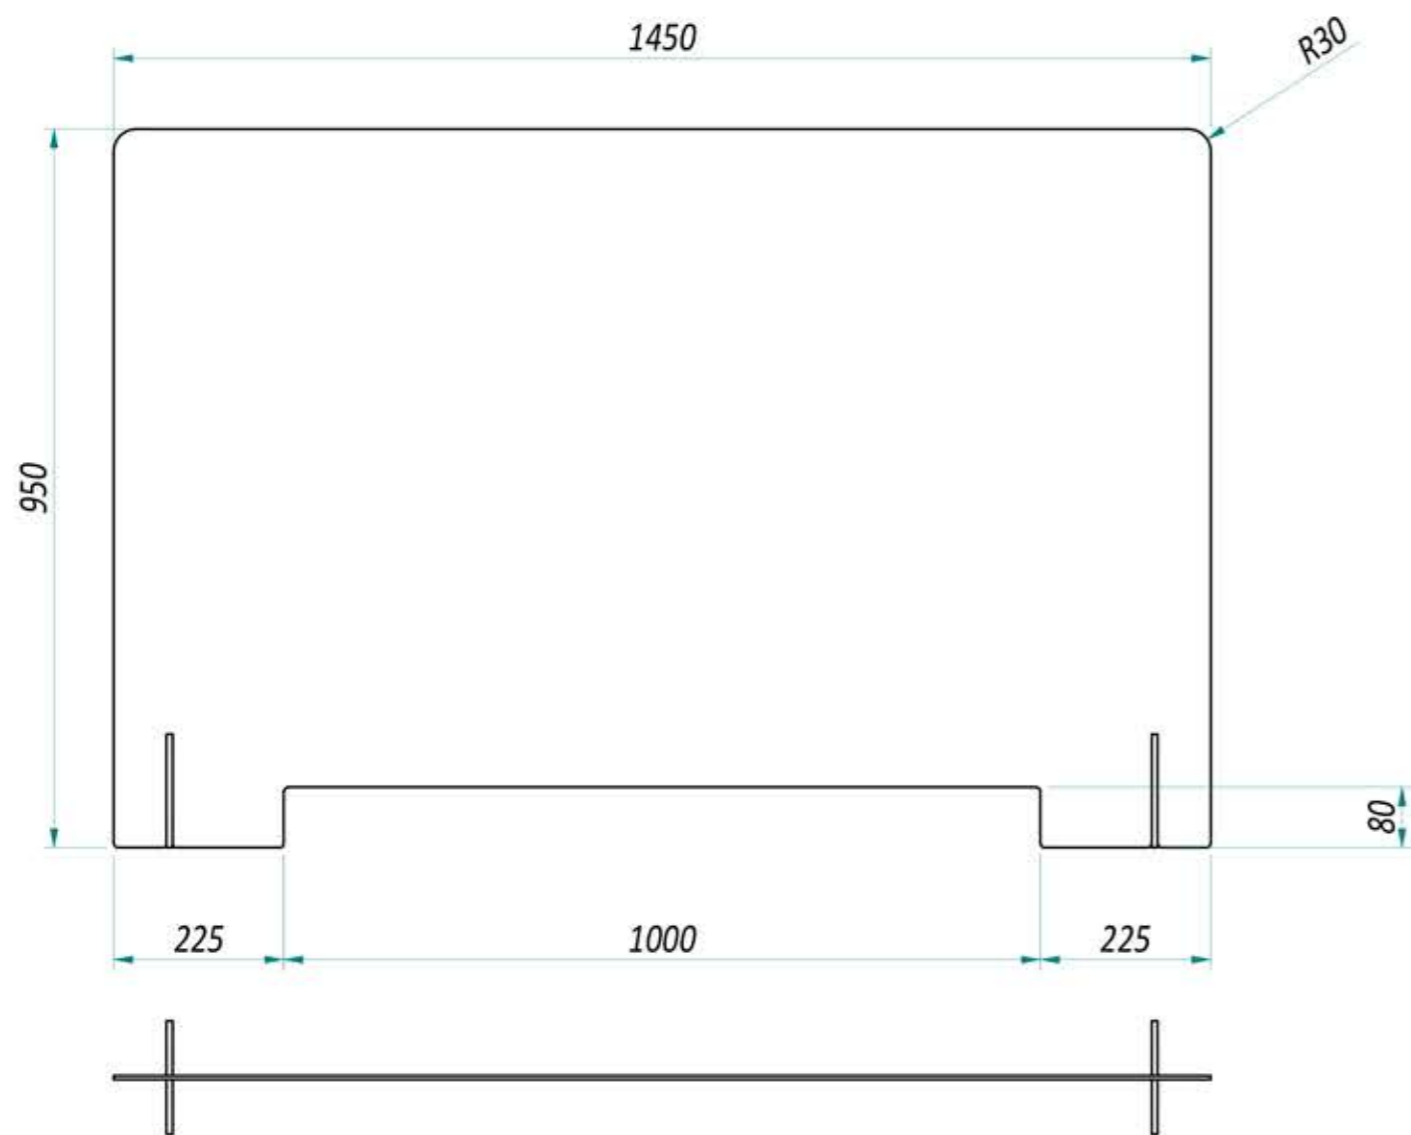

BAR CODE Montaggio

Scala: 1 : 10

Codice N

VPZXX0000751-P