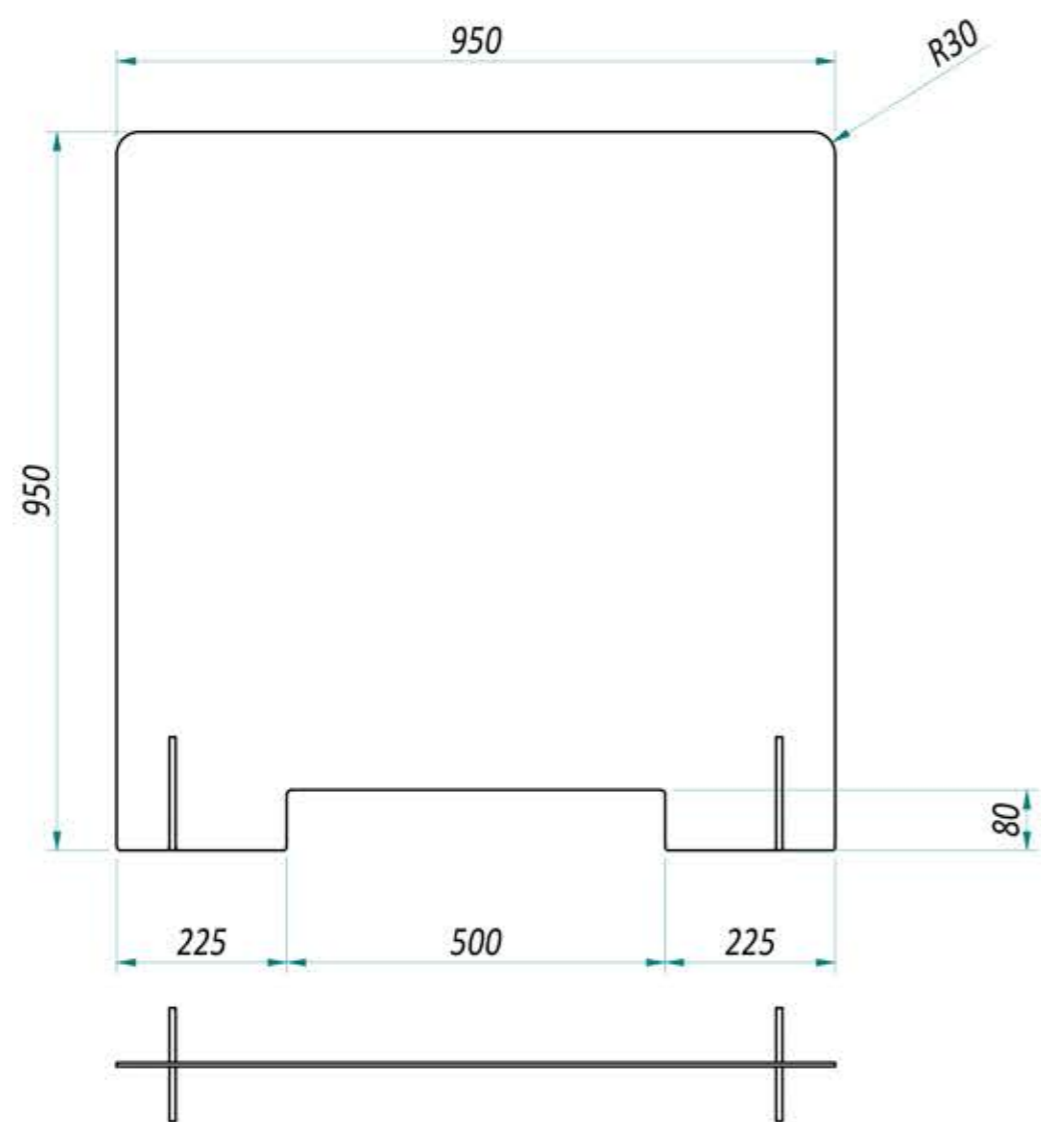

BAR CODE Montaggio

Scala: 1 : 10

Codice N

VPZXX0000750-P