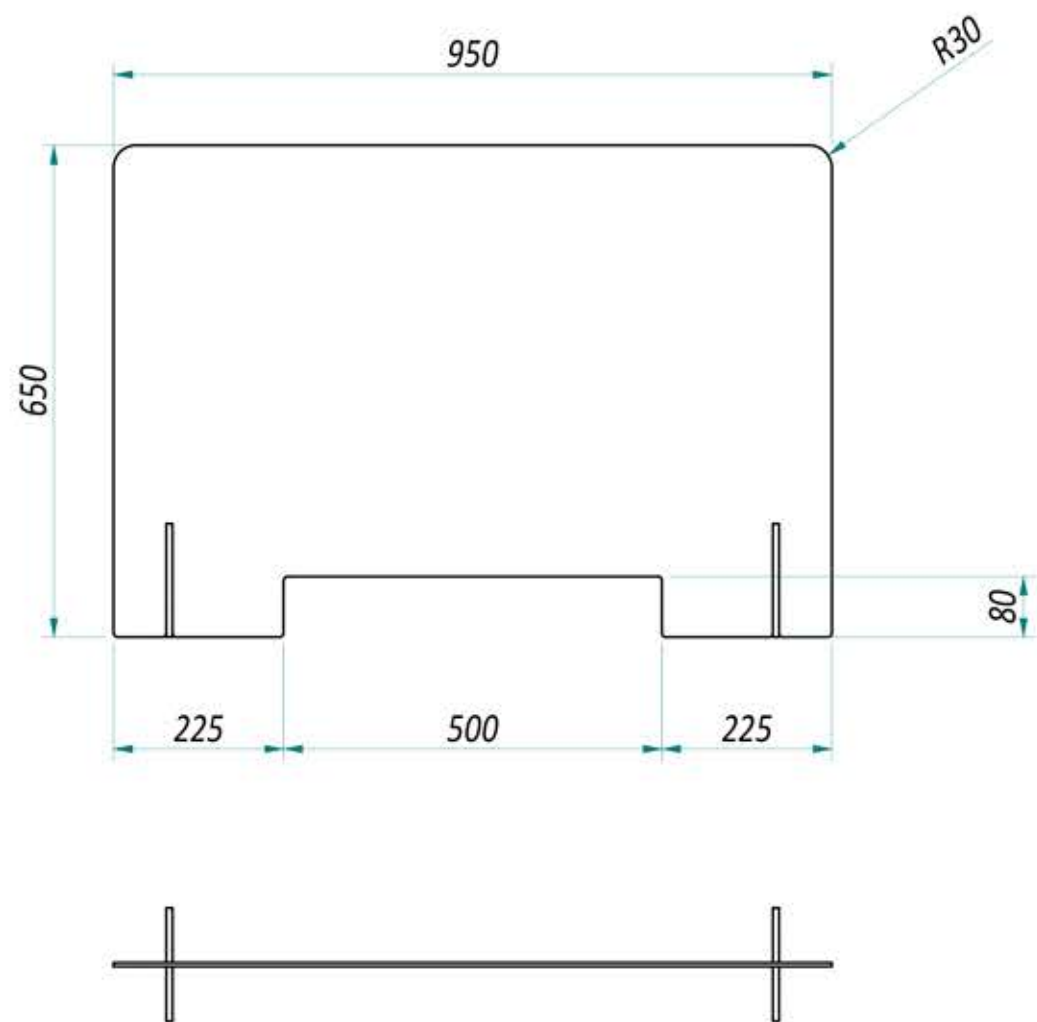

BAR CODE
Montaggio

Scala: 1 : 10
Codice N

VPZXX0000747-P