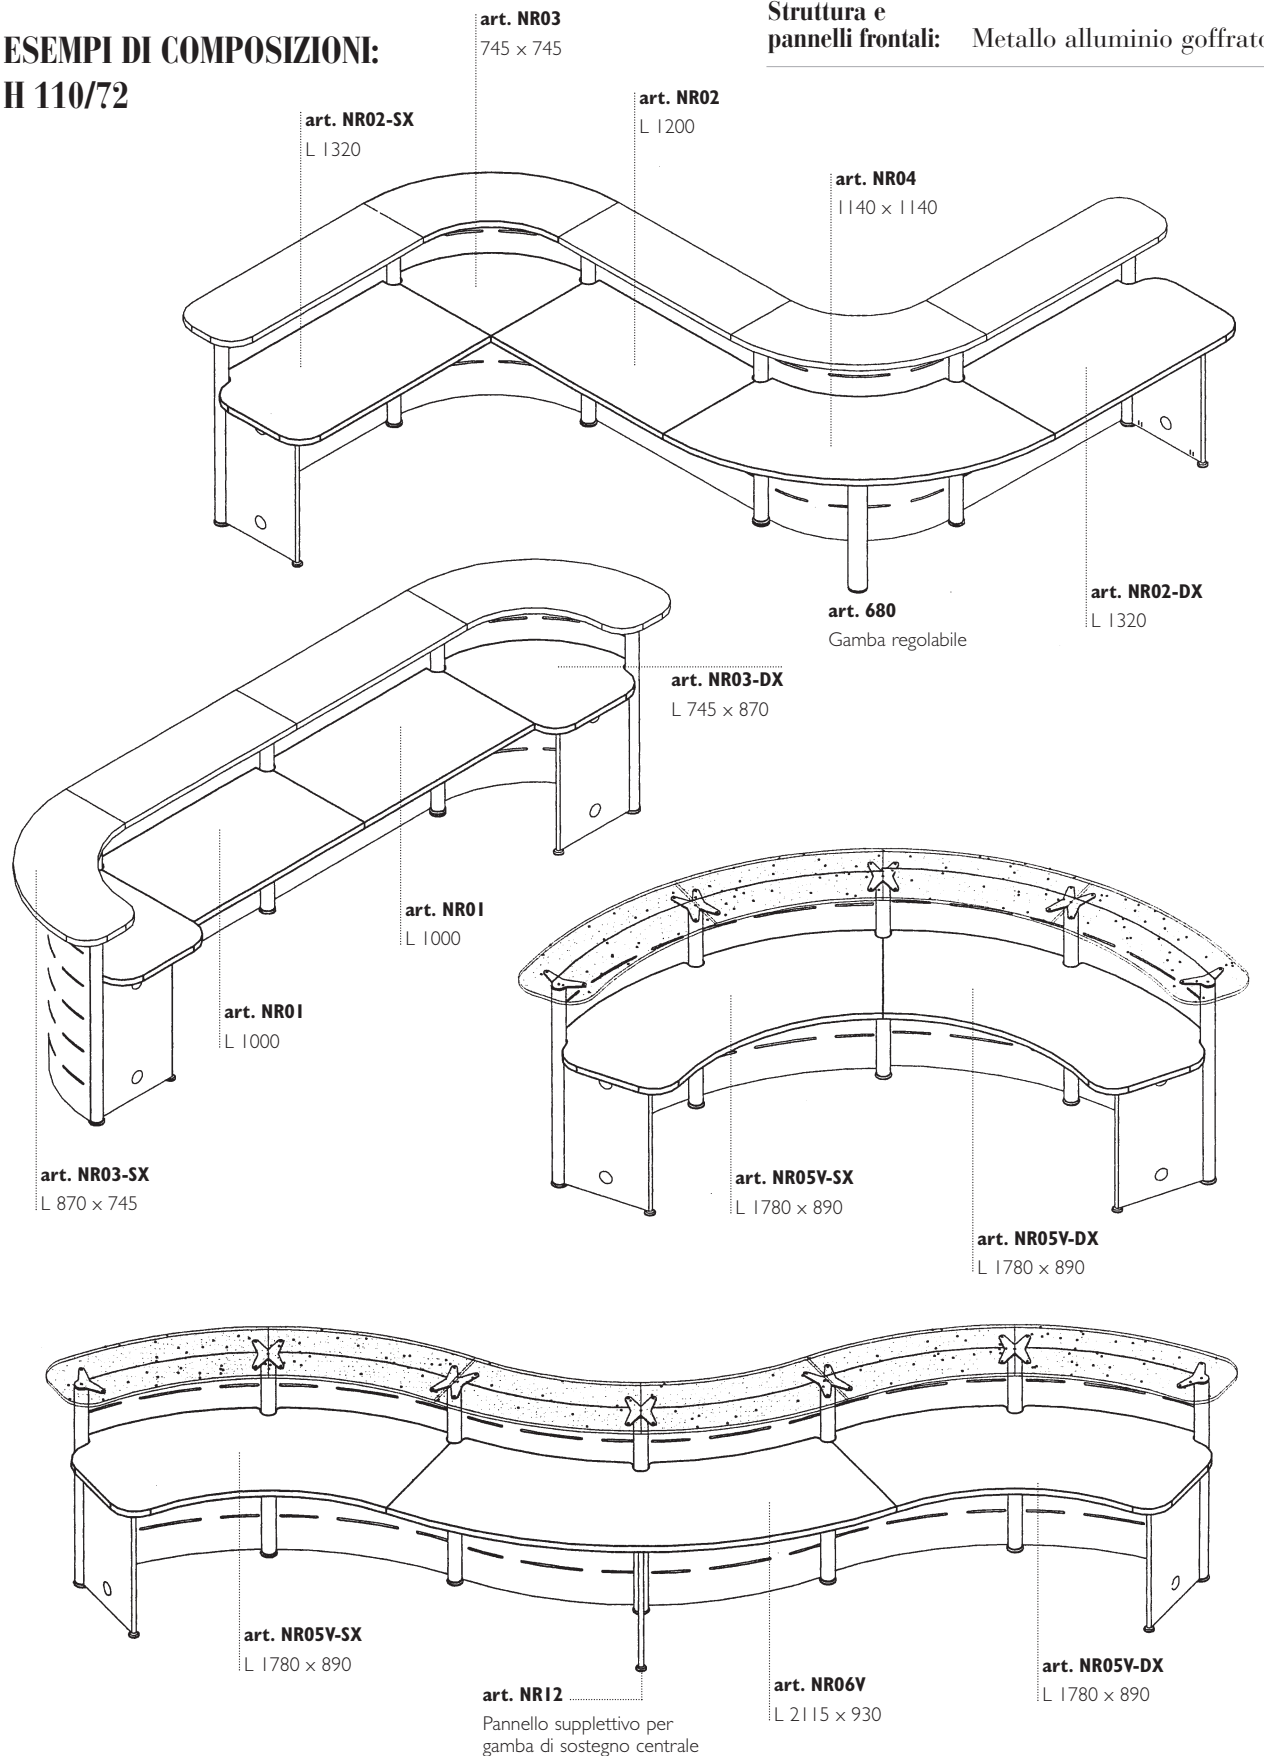

Adattatore per partenza a muro
per banconi curvi o lineari
art. NR015 DX
art. NR015 SX

CARLA NEW RECEPTION

Banco reception CENTROSTANZA

Bancone lineare centrostanza
Top in melaminico
art. NR-CS-01 - L 1240
art. NR-CS-02 - L 1440

Bancone lineare centrostanza
Top in vetro acidato
art. NR-CS-01V - L 1240
art. NR-CS-02V - L 1440

Bancone centrostanza angolo 90°
Top in melaminico
art. NR-CS-04 - L 1140 H 1260

Bancone centrostanza angolo 90°
Top in vetro acidato
art. NR-CS-04V - L 1140 H 1260

Bancone centrostanza angolo 60° INTERNO
Top in melaminico
art. NR-CS-05 - L 1830 H 890

Bancone centrostanza angolo 60° INTERNO
Top in vetro acidato
art. NR-CS-05V - L 1830 H 890

Bancone centrostanza angolo 60° ESTERNO
Top in melaminico
art. NR-CS-06 - L 2171 H 940

Bancone centrostanza angolo 60° ESTERNO
Top in vetro acidato
art. NR-CS-06V - L 2171 H 940

ESEMPI DI COMPOSIZIONI: H 110/72

FINITURE

Piani e top: Betulla, bianco, grigio, pero, wengé

Top: Vetro acidato

Struttura e pannelli frontali: Metallo alluminio goffrato