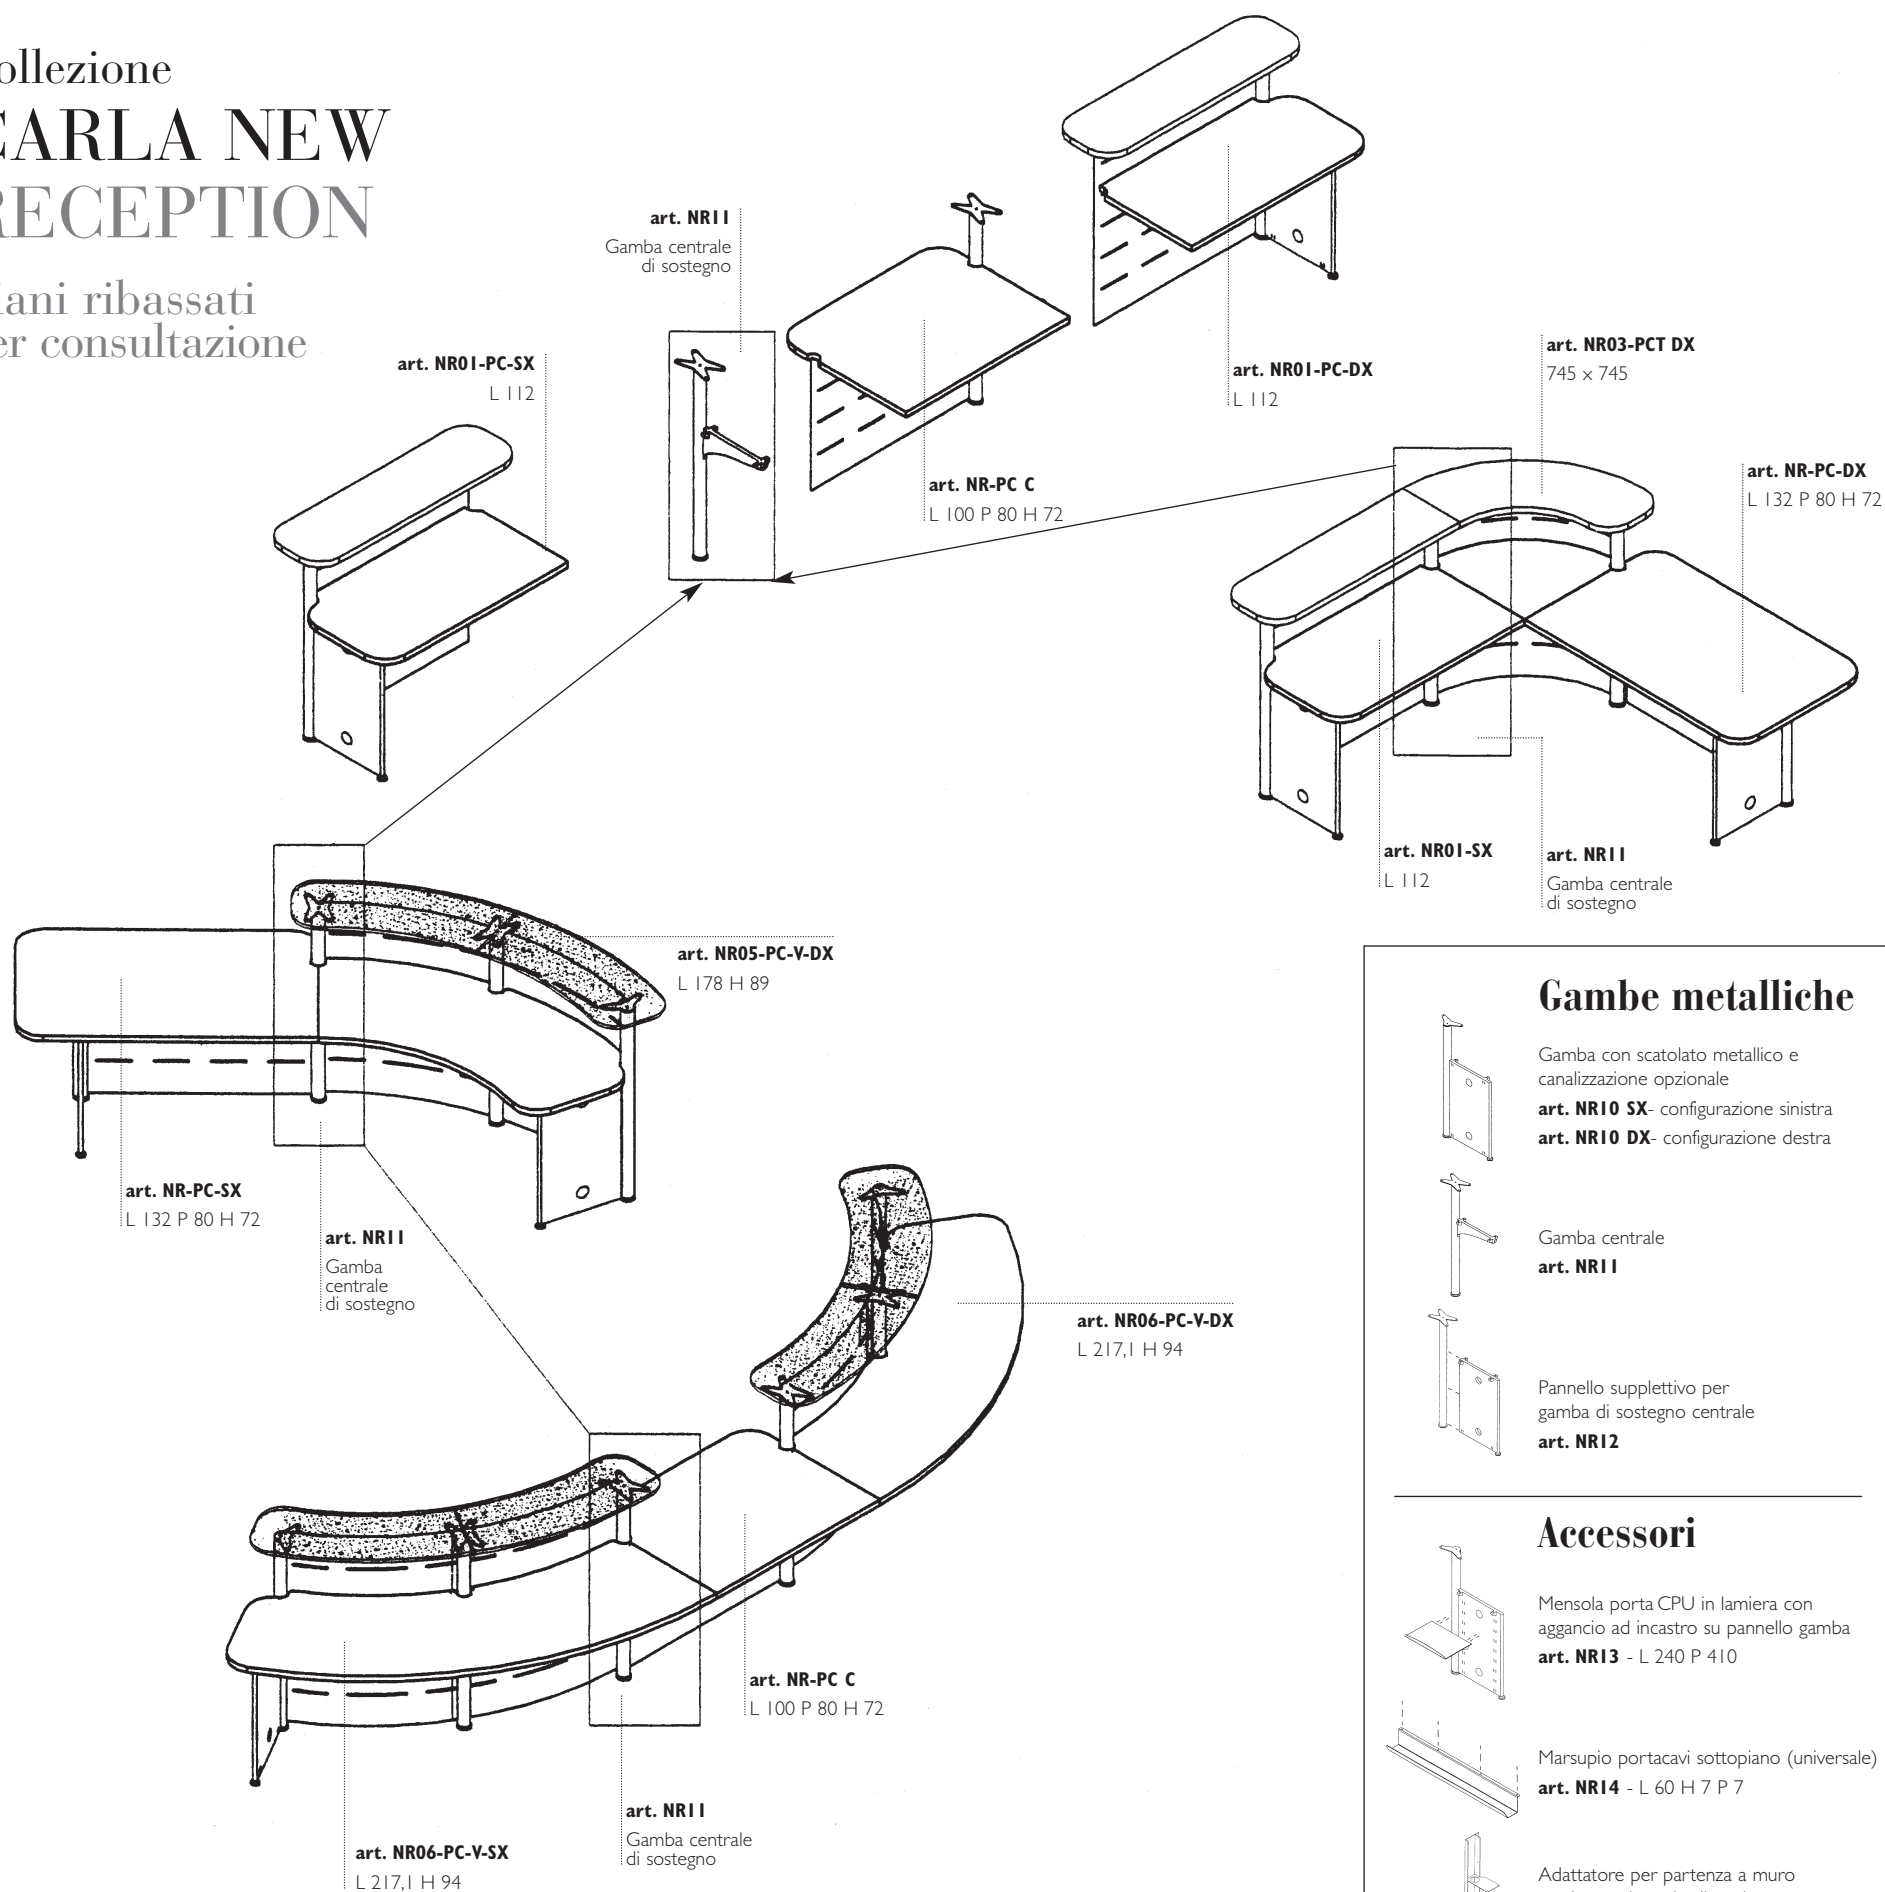

Collezione CARLA NEW RECEPTION

Piani ribassati
per consultazione

Gambe metalliche

Gamba con scatolato metallico e canalizzazione opzionale

art. NR10 SX- configurazione sinistra
art. NR10 DX- configurazione destra

Gamba centrale
art. NR11

Pannello suppletivo per
gamba di sostegno centrale
art. NR12

Accessori

Mensola porta CPU in lamiera con
aggancio ad incastro su pannello gamba
art. NR13 - L 240 P 410

Marsupio portacavi sottopiano (universale)
art. NR14 - L 60 H 7 P 7

Adattatore per partenza a muro
per banconi curvi o lineari
art. NR015 DX
art. NR015 SX

CARLA NEW RECEPTION

Banco reception CENTROSTANZA

Bancone lineare centrostanza
Top in melaminico
art. NR-CS-01 - L 1240
art. NR-CS-02 - L 1440

Bancone lineare centrostanza
Top in vetro acidato
art. NR-CS-01V - L 1240
art. NR-CS-02V - L 1440

Bancone centrostanza angolo 90°
Top in melaminico
art. NR-CS-04 - L 1140 H 1260

Bancone centrostanza angolo 90°
Top in vetro acidato
art. NR-CS-04V - L 1140 H 1260