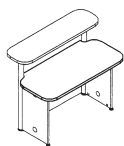

Collezione CARLA NEW RECEPTION

Piani ribassati
per consultazione

Gambe metalliche

Gamba con scatolato metallico e canalizzazione opzionale

art. NR10 SX- configurazione sinistra
art. NR10 DX- configurazione destra

Gamba centrale
art. NR11

Pannello suppletivo per
gamba di sostegno centrale
art. NR12

Accessori

Mensola porta CPU in lamiera con
aggancio ad incastro su pannello gamba
art. NR13 - L 240 P 410

Marsupio portacavi sottopiano (universale)
art. NR14 - L 60 H 7 P 7

Adattatore per partenza a muro
per banconi curvi o lineari
art. NR015 DX
art. NR015 SX

CARLA NEW RECEPTION

Banco reception CENTROSTANZA

Bancone lineare centrostanza
Top in melaminico
art. NR-CS-01 - L 1240
art. NR-CS-02 - L 1440