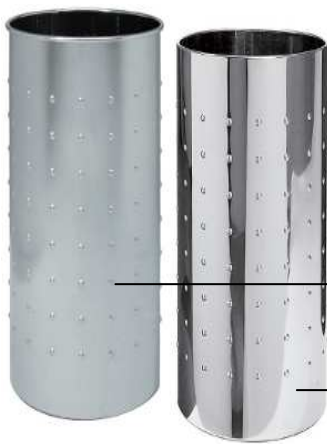

Portaombrelli

con bugne

Ø 25 H 50 cm.

art. G.O. 202/ABG.S ~~€ 86~~ **€ 52**

n. 11

in acciaio inox satinato

art. G.O. 202/ABG

in acciaio inox

n. 8

~~€ 81~~ **€ 49**

n. 14	n. 7
nero	grigio

art. G.O. 202/BG

laccato nero, grigio. ~~€ 68~~ **€ 41**

Gettacarte con bugne

Ø 25 H 37 cm.

art. G.O. 302/ABG

in acciaio inox

n. 8

~~€ 75~~
€ 45

art. G.O. 302/
ABG.S

in acciaio inox
satinato

n. 3

~~€ 79~~
€ 48

art. G.O. 302/BG

laccato nero, blu,
grigio.

~~€ 49~~

€ 29