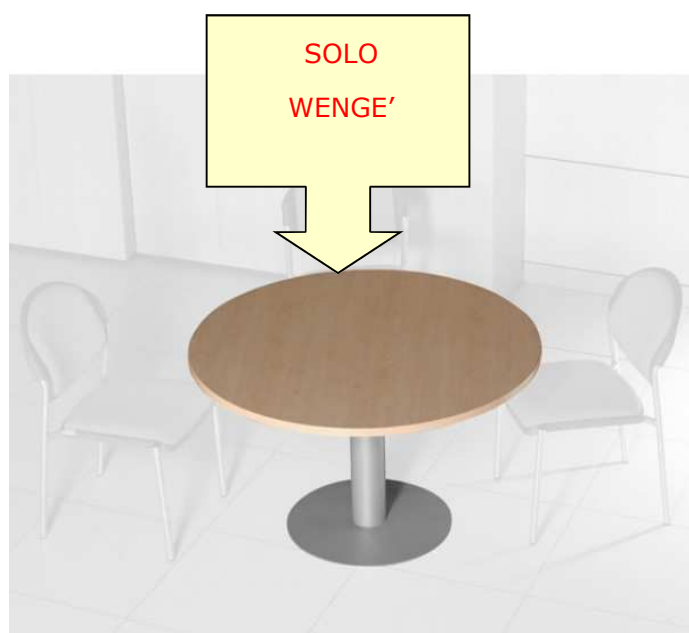

TAVOLO RIUNIONE

**SOLO WENGE'**

n. 19

WENGE'

ROTONDO CON  
GAMBONE METALLICO

L 120 H 72

~~€ 311~~ **€ 188**

**ART. G.O.NR606 WE**