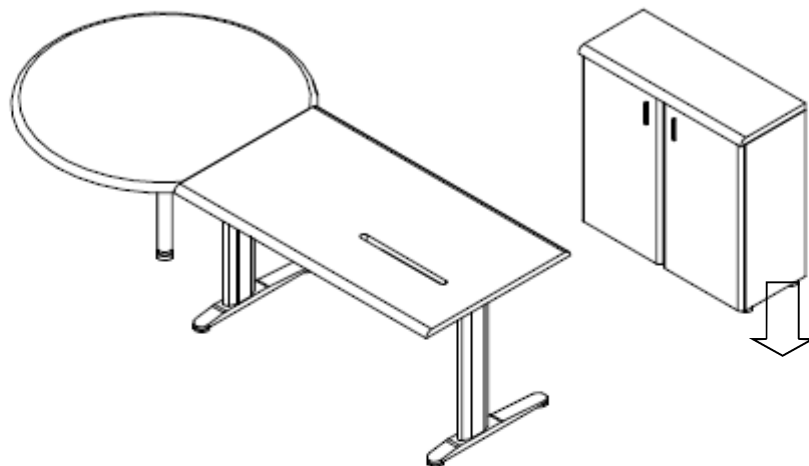

QUANTITA' a magazzino

AURORA
art. G.O. COMP. 9

n. 3

COMPOSIZIONI

SVENDITA fine serie AURORA ACERO

comp. **9**

composizione ufficio AURORA ACERO * alluminio * antracite

disponibilità **3** composizioni come da disegno

composta da:

7160A	plano portastema	140x80	acero	1	mag.04
7199A	piano penisola circolare	120x110	antracite	1	mag.04
001GP	kit struttura metallica	120/200	alluminio	1	mag.01
013GP	carter metallo		alluminio	2	mag.01
680	gamba met.cilindrica		alluminio	1	mag.01
7T90-33	top per mobili	90x36	acero	1	mag.04
7211	coppla ante basse		acero	1	mag.04
0110-33	mobile basso a globo	90x33 h,80	alluminio	1	mag.01

prezzo vendita ~~€ 784~~ prezzo offerta **€ 392**

cliente: CENTRUFFICIO
Stato tavolo: SVENDITA fine serie AURORA ACERO
progettato: GLORIE
scalo:
data: 07.11.2014
codice: -----

CENTRUFFICIO
ufficio tecnico **LORETTI**