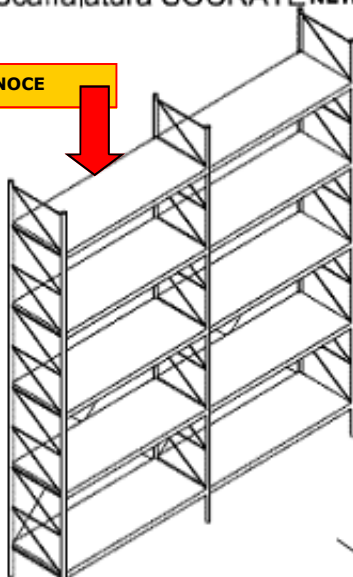

RIPIANI NOCE

dimensioni: H.200 L. 112 P.45 cm

disponibilità **2** composizioni come da disegno

composta da:

art.4065 ripiano 56x 45 10 mag.04

art.4200GM montante 200x 45 3 mag.01

art.2960GM croclera 56 2 mag.01