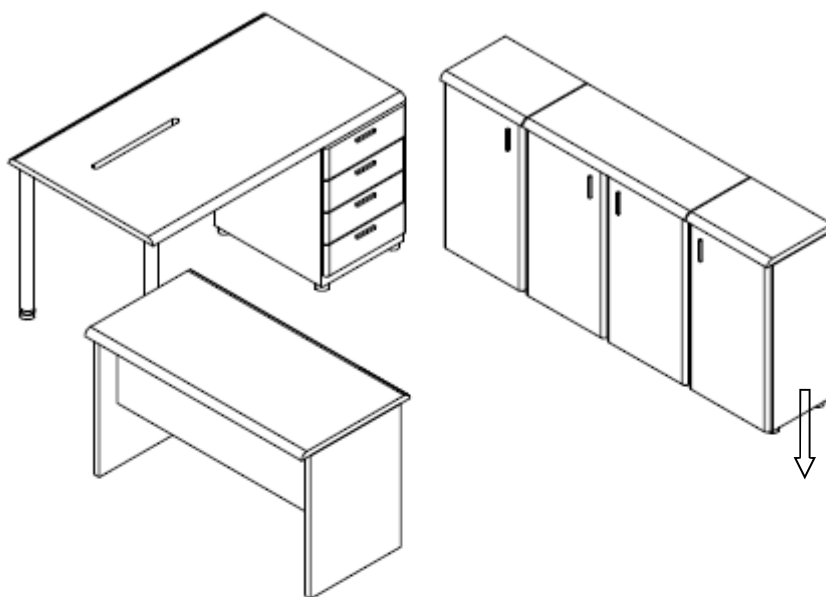

QUANTITA' a magazzino

AURORA
art. G.O. COMP. 6

n. 1

COMPOSIZIONI

SVENDITA fine serie AURORA ACERO

comp. **6**

composizione ufficio AURORA ACERO * alluminio * antracite

disponibilità **1** composizioni come da disegno

composta da:

7165	scriv. gambe pannello	120X60 H,72	acero	1	mag,04
7160A	plano portastema	140x80	acero	1	mag,04
7174	cass,portante 4 cassetti	45x60 H,69	acero/alluminio	1	mag,04
680	gamba met. cilindrica	diam. 8 H,690	alluminio	2	mag,01
7T45-33	top per mobili	45x36	acero	2	mag,04
7T90-33	top per mobili	90x36	acero	1	mag,04
7211	coppla ante basse		acero	2	mag,04
0110-33	mobile basso a giorno	90x33 H.80	alluminio	1	mag,01
0100-33	mobile basso a giorno	45x33 H.80	alluminio	2	mag,01

prezzo vendita ~~€1.335~~

prezzo offerta **€ 668**

cliente CENTRUFFICIO	titolo tavolo SVENDITA fine serie AURORA ACERO	CENTRUFFICIO ufficio tecnico			
progettato GLORINI	scale	data 07.11.2014	codice ----