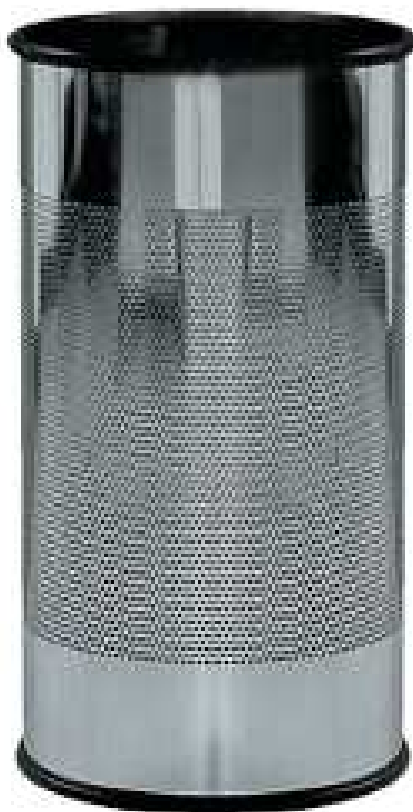

n. 64

Portaombrelli

**Linea POCH**  
Portaombrelli

art. POCH  
G.O.TH586 H008

~~€ 25~~ cad.

**€ 12** cad.

**PREZZO ORO**

QUANTITA' a magazzino