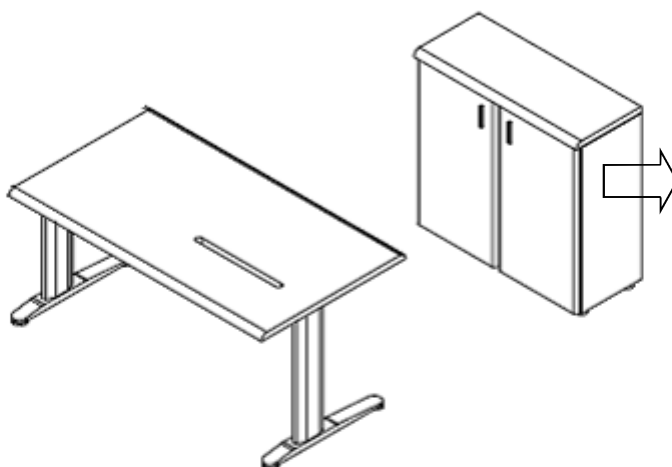

QUANTITA' a magazzino

AURORA
art. G.O.

n. 2

COMPOSIZIONI

SVENDITA fine serie AURORA ACERO
composizione ufficio AURORA ACERO * alluminio * antracite

comp. **20**

disponibilità **2** composizioni come da disegno

composta da:

7160A	piano porta sistema	140x80	acero	1	mag.04
001GP	kit struttura metallica	120/200	alluminio	1	mag.01
013GP	carter metallo		alluminio	2	mag.01
7T90-33	top per mobili	90x36	acero	1	mag.04
7211	coppla ante basse		acero	1	mag.04
0110-33	mobile basso a giorno	90x33 h.80	alluminio	1	mag.01

prezzo vendita **€ 551**

prezzo offerta

€ 278

cliente
CENTRUFFICIO

titolo tavolo
SVENDITA fine serie AURORA ACERO

progettista: GLORIA

scalo:

data: 07.11.2014

codice: ----

CENTRUFFICIO
ufficio tecnico
LORETTA