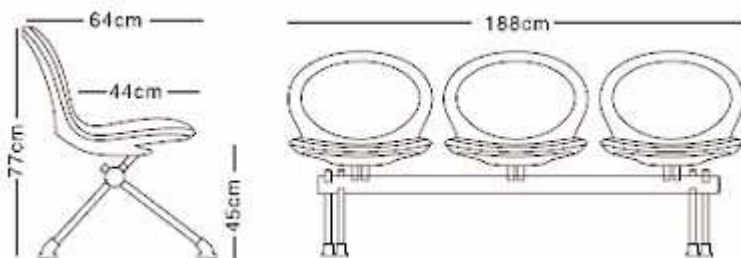

Sedile e schienale in plastica, struttura in metallo.

Colori: grigio.

Larghezza: sedile: L 42,5

Ingombro massimo: L 49,3

Profondità:

sedile: P 43,5 Ingombro massimo: P 52

Altezza:

sedile: H 46 Totale: H 80,7

Rivestimento: in peltex nei
colori: nero, arancione,
blu, rosso e cream

~~€ 249~~ **€ 149**

n. 37

QUANTITA' a magazzino:

Nero

Art. G.O. PANCA NETWORK SU TRAVE

Disponibile sino
ad esaurimento scorte

Struttura: in metallo verniciato
Seduta: in rete metallica colore nero
Della stessa linea la [sedia fissa Network](#)

Panca Network su trave

~~€ 399~~ **€ 199**

QUANTITA' a magazzino

G.O. NEW TEBE sgabello
dattilo senza braccioli

n. 20

n. 54

S 13 ACRILICO I72 IGNIFUGO

GRIGIO

BLU

Art. G.O. NEW TEBE

Sgabello dattilo senza braccioli

Misure: L60 P73 H95/110

Rivestimento:

in tessuto **acrilico grigio**

in tessuto **ignifugo I72 blu**

~~€ 109~~