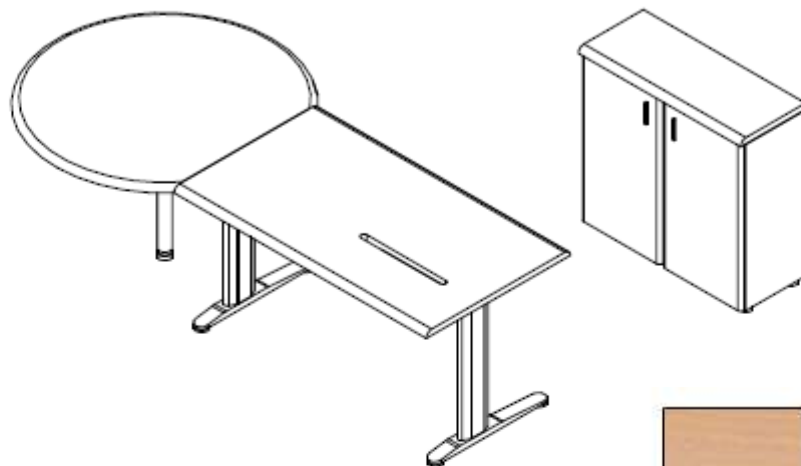

QUANTITA' a magazzino

AURORA
art. G.O. COMP. 9

n. 3

COMPOSIZIONI

SVENDITA fine serie AURORA ACERO

comp. **9**

composizione ufficio AURORA ACERO * alluminio * antracite

disponibilità **3** composizioni come da disegno

ACERO

composta da:

7160A	plano portasistema	140x80	acero	1	mag.04
7199A	piano penisola circolare	120x110	antracite	1	mag.04
001GP	kit struttura metallica	120/200	alluminio	1	mag.01
013GP	carter metallo		alluminio	2	mag.01
680	gamba met.cilindrica		alluminio	1	mag.01
7T90-33	top per mobili	90x36	acero	1	mag.04
7211	coppla ante basse		acero	1	mag.04
0110-33	mobile basso a globo	90x33 h,80	alluminio	1	mag.01

prezzo vendita ~~€ 784~~ prezzo offerta

€ 392

cliente: CENTRUFFICIO
Stato tavolo: SVENDITA fine serie AURORA ACERO
progettato: GLORIE
scalo:
data: 07.11.2014
codice: -----

CENTRUFFICIO
ufficio tecnico **LORETTI**