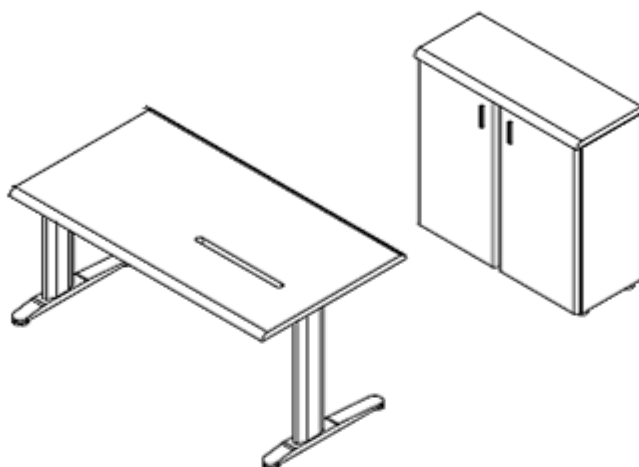

QUANTITA' a magazzino

AURORA
art. G.O.
COMP. 20

n. 2

COMPOSIZIONI

SVENDITA fine serie AURORA ACERO
composizione ufficio AURORA ACERO * alluminio * antracite

comp. **20**

disponibilità **2** composizioni come da disegno

ACERO

composta da:

7160A	plano porta sistema	140x80	acero	1	mag.04
001GP	kit struttura metallica	120/200	alluminio	1	mag.01
013GP	carter metallo		alluminio	2	mag.01
7T90-33	top per mobili	90x36	acero	1	mag.04
7211	coppla ante basse		acero	1	mag.04
0110-33	mobile basso a globo	90x33 h.80	alluminio	1	mag.01

prezzo vendita **€ 551**

prezzo offerta **€ 278**

cliente
CENTRUFFICIO

titolo tavolo
SVENDITA fine serie AURORA ACERO

progettista **GLORINI**

scopo

data 07.11.2014

codice ----

CENTRUFFICIO
ufficio tecnico **LORETTI**