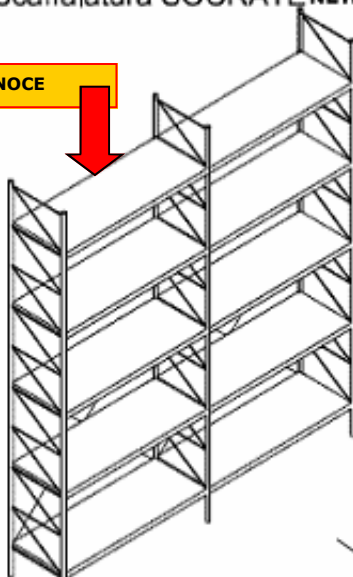

dimensioni: H.200 L.152 P.45 cm

disponibilità **1** composizioni come da disegno

composta da:

art.4065 ripiano 56x 45 3 mag.04

art.4015 ripiano 96x 45 5 mag.04

art.4200GM montante 200x 45 3 mag.01

art.2910GM croclera 96 1 mag.01

art.2960GM croclera 56 1 mag.01

prezzo vendita ~~€ 859~~

prezzo offerta € 429

SVENDITA fine serie NEW ROSSANA NOCE

comp. **25**

Scaffalatura SOCRATE NEW ROSSANA P.35 ripiani NOCE montanti metallo IGM

RIPIANI NOCE