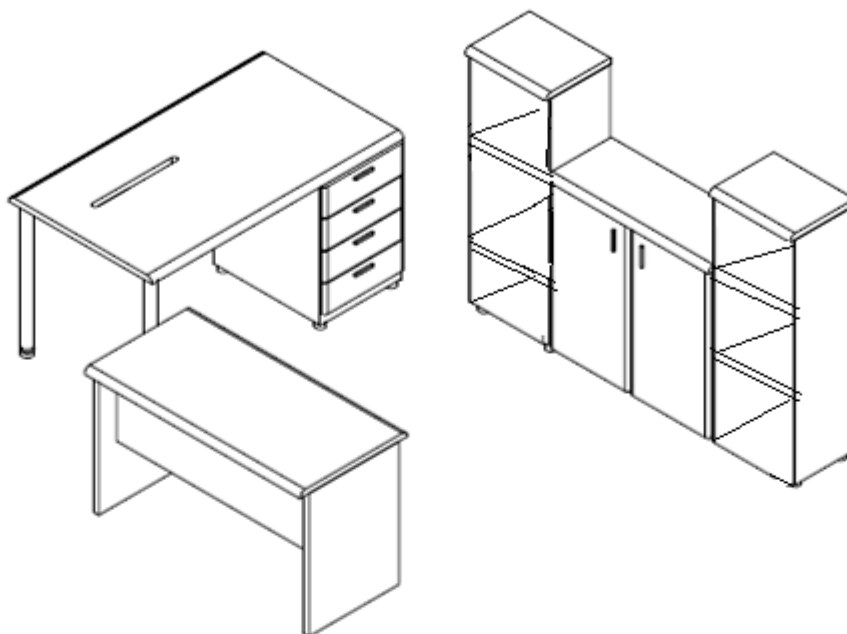

QUANTITA' a magazzino

AURORA
art. G.O.

n. 6

COMPOSIZIONI

SVENDITA fine serie AURORA ACERO

comp. **21**

composizione ufficio AURORA ACERO * alluminio * antracite

ACERO

disponibilità **6** composizioni come da disegno

composta da:

7165	scriv. gambe pannello	120X60 H.72	acero	1	mag,04
7160A	piano portastema	140x80	acero	1	mag,04
7174	cass.portante 4 cassetti	45x60 H.69	acero/alluminio	1	mag,04
680	gamba met. cilindrica	diam. 8 H.690	alluminio	2	mag,01
7T45-33	top per mobili	45x36	acero	2	mag,04
7T90-33	top per mobili	90x36	acero	1	mag,04
7211	coppla ante basse		acero	1	mag,04
0110-33	mobile basso a globo	90x33 H.80	alluminio	1	mag,01
0120-33	mobile medio a globo	45x33 H.118	alluminio	2	mag,01

prezzo vendita € ~~1.301~~

prezzo offerta

€ 649

cliente:
CENTRUFFICIO
progettato: GLORIE

titolo tavolo:
SVENDITA fine serie AURORA ACERO

scade: data: 07.11.2014 colla: ----

CENTRUFFICIO
ufficio tecnico **GLORIE**