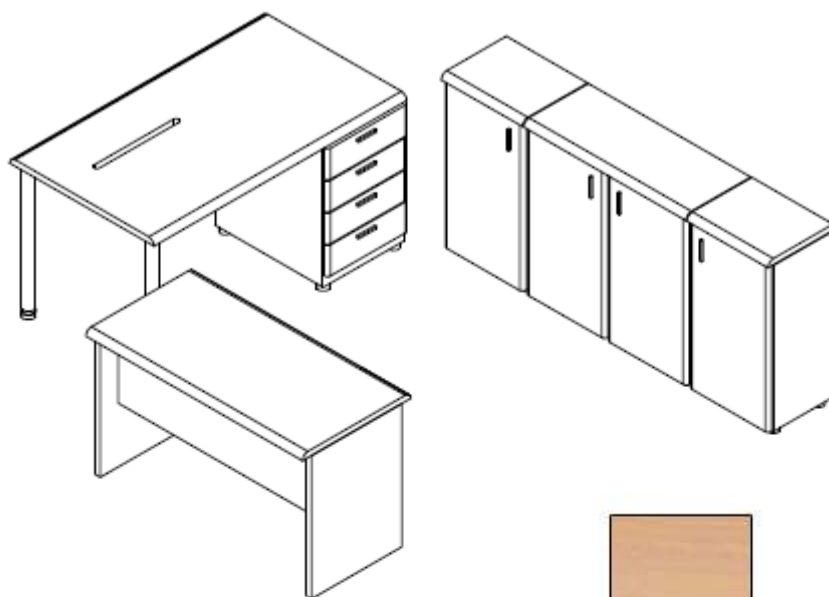

QUANTITA' a magazzino

AURORA
art. G.O. COMP. 6

n. 1

COMPOSIZIONI

SVENDITA fine serie AURORA ACERO

comp. **6**

composizione ufficio AURORA ACERO * alluminio * antracite

disponibilità

1

composizioni come da disegno

ACERO

composta da:

7165	scriv. gambe pannello	120X60 H,72	acero	1	mag,04
7160A	plano portastema	140x80	acero	1	mag,04
7174	cass,portante 4 cassetti	45x60 H,69	acero/alluminio	1	mag,04
680	gamba met. cilindrica	diam. 8 H,690	alluminio	2	mag,01
7T45-33	top per mobili	45x36	acero	2	mag,04
7T90-33	top per mobili	90x36	acero	1	mag,04
7211	coppla ante basse		acero	2	mag,04
0110-33	mobile basso a giorno	90x33 H.80	alluminio	1	mag,01
0100-33	mobile basso a giorno	45x33 H.80	alluminio	2	mag,01

prezzo vendita

~~€1.335~~

prezzo offerta

€ 668

cliente CENTRUFFICIO	titolo tavolo SVENDITA fine serie AURORA ACERO				CENTRUFFICIO ufficio tecnico Lorenzini
progettista GLORINI	scalo	data 07.11.2014	codice ----